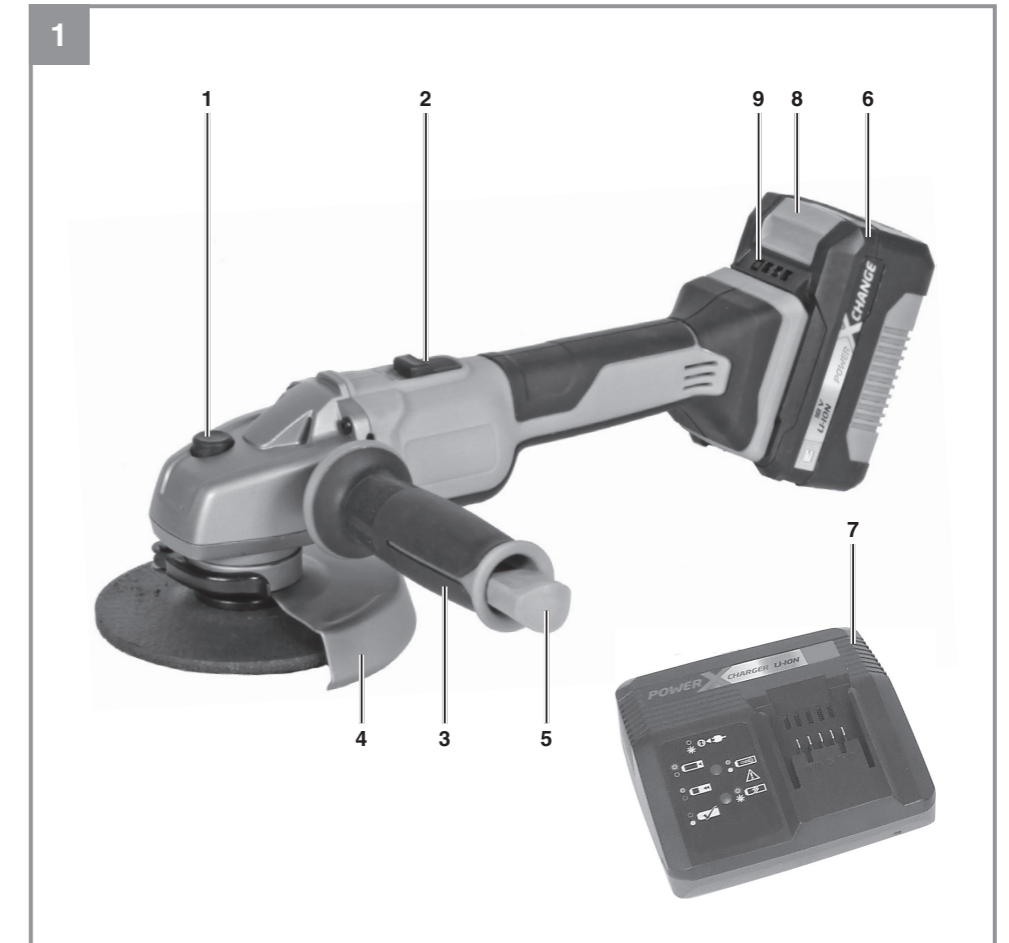

Einhell

TE-AG 18/150 Li BL

- D Originalbetriebsanleitung
Akku-Winkelschleifer
- SLO Originalna navodila za uporabo
Akumulatorski kotni brusilnik
- H Eredeti használati utasítás
Akkus-sarokcsiszoló
- HR/ Originalne upute za uporabu
BIH Akumulatorska kutna brusilica
- RS Originalna uputstva za upotrebu
Akumulatorska ugaona brusilica
- CZ Originální návod k obsluze
Akumulátorová úhlová bruska
- SK Originálny návod na obsluhu
Akumulátorová uhlová brúska