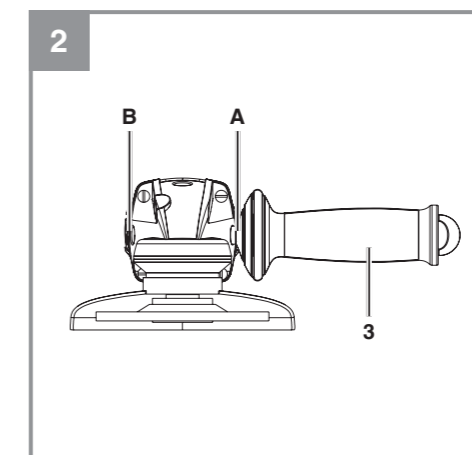

Einhell

TE-AG 18/150 Li BL

- D Originalbetriebsanleitung
Akku-Winkelschleifer
- SLO Originalna navodila za uporabo
Akumulatorski kotni brusilnik
- H Eredeti használati utasítás
Akkus-sarokcsiszoló
- HR/ Originalne upute za uporabu
BIH Akumulatorska kutna brusilica
- RS Originalna uputstva za upotrebu
Akumulatorska ugaona brusilica
- CZ Originální návod k obsluze
Akumulátorová úhlová bruska
- SK Originálny návod na obsluhu
Akumulátorová uhlová brúska