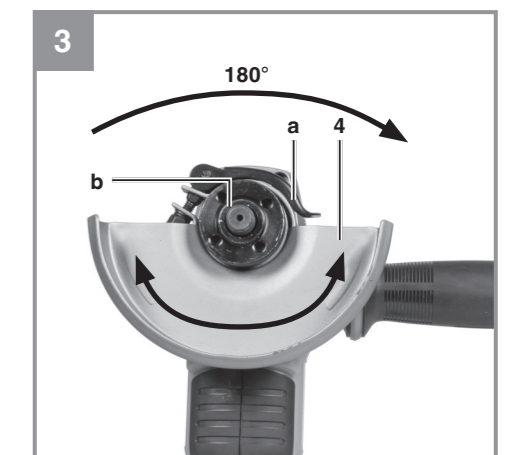

Einhell

TE-AG 18/150 Li BL

- D Originalbetriebsanleitung
Akku-Winkelschleifer
- SLO Originalna navodila za uporabo
Akumulatorski kotni brusilnik
- H Eredeti használati utasítás
Akkus-sarokcsiszoló
- HR/ Originalne upute za uporabu
BIH Akumulatorska kutna brusilica
- RS Originalna uputstva za upotrebu
Akumulatorska ugaona brusilica
- CZ Originální návod k obsluze
Akumulátorová úhlová bruska
- SK Originálny návod na obsluhu
Akumulátorová uhlová brúska