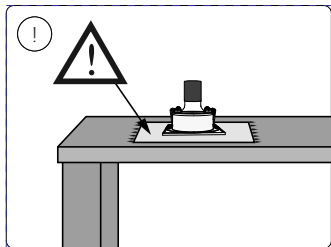

IP20

IP44

3/8"

8mm

GU10

MAX. 6 W

G

Obsah je uzamčen