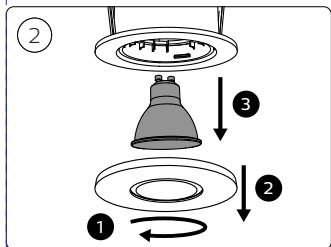

IP20

IP44

3/8"

8mm

GU10

MAX. 6 W

G

Obsah je uzamčen