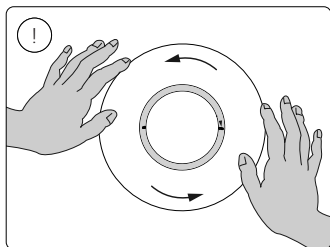

IP20

IP44

3/8"

8mm

GU10

MAX. 6 W

G

Obsah je uzamčen