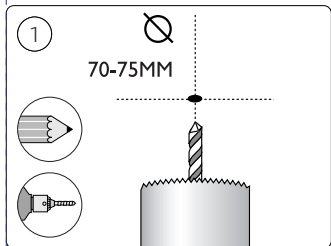

IP20

IP44

3/8"

8mm

GU10

MAX. 6 W

G

Obsah je uzamčen