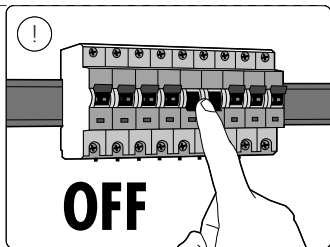

IP20

IP44

3/8"

8mm

GU10

MAX. 6 W

G

Obsah je uzamčen