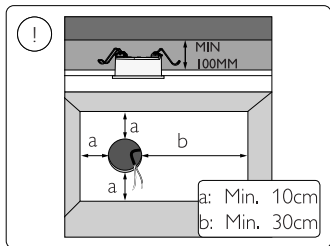

IP20

IP44

3/8"

8mm

GU10

MAX. 6 W

G

Obsah je uzamčen