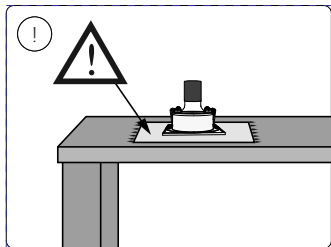

IP20

IP44

3/8"

8mm

GU10

MAX. 6 W

Obsah je uzamčen

Dokončete, prosím, proces objednávky.