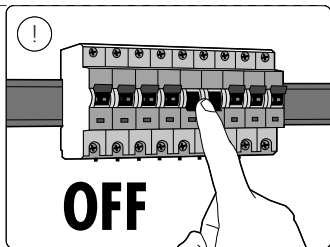

IP20

IP44

3/8"

8mm

GU10

MAX. 6 W

Obsah je uzamčen

Dokončete, prosím, proces objednávky.