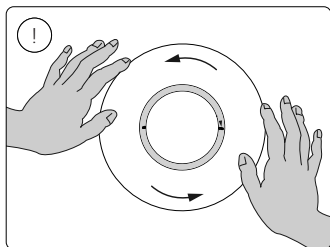

IP20

IP44

3/8"

8mm

GU10

MAX. 6 W

Obsah je uzamčen

Dokončete, prosím, proces objednávky.