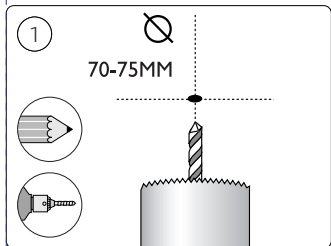

IP20

IP44

3/8"

8mm

GU10

MAX. 6 W

Obsah je uzamčen

Dokončete, prosím, proces objednávky.