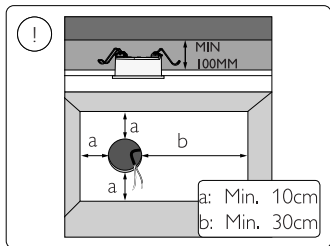

IP20

IP44

3/8"

8mm

GU10

MAX. 6 W

Obsah je uzamčen

Dokončete, prosím, proces objednávky.