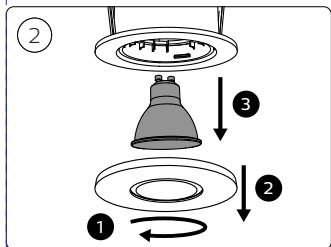

IP20

IP44

3/8"

8mm

GU10

MAX. 6 W

Obsah je uzamčen

Dokončete, prosím, proces objednávky.