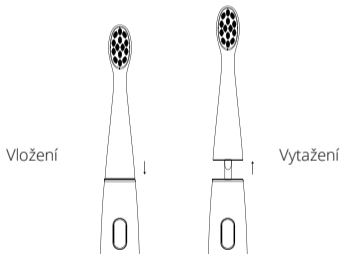

niceboy | ion®

SmartSonic

User Manual / Sonic Toothbrush

CZ

BALENÍ OBSAHUJE

1. Rukojeť zubního kartáčku Sonic Niceboy ION
2. 3x kartáčková hlavice (měkká, střední, tvrdá)
3. Bezdrátová dokovací stanice
4. Nabíjecí kabel Micro USB

NÁVOD K POUŽITÍ

1. Při prvním použití vložte kartáček do bezdrátové dokovací stanice.
Proces nabíjení:
 - 0%-10%, indikátor nabíjení ukazuje trvale červenou barvu
 - 10-100%, indikátor nabíjení ukazuje trvale oranžovou barvu
 - Nabíjení je dokončeno, indikátor nabíjení ukazuje trvale zelenou barvuPoznámka:
 - Pokud výrobek nebyl delší dobu používán, nemusí se indikátor nabíjení při nabíjení elektrického zubního kartáčku zobrazit. Pro zobrazení statusu nabíjení vyčkejte trpělivě 3-5 minut.
2. Vložte novou kartáčkovou hlavici podle obrázku; pokud ji potřebujete vyjmout, stačí ji vytáhnout podle obrázku.

3. Navlhčete štětiny a vytlačte přiměřené množství zubní pasty. Dotkněte se štětinami potřepenými zubní pastou povrchu zubu v libovolné části úst.

Obsah je uzamčen

Dokončete, prosím, proces objednávky.

Následně budete mít přístup k celému dokumentu.