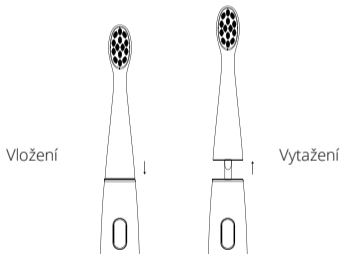

niceboy | ion®

SmartSonic

User Manual / Sonic Toothbrush

BALENÍ OBSAHUJE

1. Rukojeť zubního kartáčku Sonic Niceboy ION
2. 3x kartáčková hlavice (měkká, střední, tvrdá)
3. Bezdrátová dokovací stanice
4. Nabíjecí kabel Micro USB

NÁVOD K POUŽITÍ

1. Při prvním použití vložte kartáček do bezdrátové dokovací stanice.
Proces nabíjení:
 - 0%-10%, indikátor nabíjení ukazuje trvale červenou barvu
 - 10-100%, indikátor nabíjení ukazuje trvale oranžovou barvu
 - Nabíjení je dokončeno, indikátor nabíjení ukazuje trvale zelenou barvuPoznámka:
 - Pokud výrobek nebyl delší dobu používán, nemusí se indikátor nabíjení při nabíjení elektrického zubního kartáčku zobrazit. Pro zobrazení statusu nabíjení vyčkejte trpělivě 3-5 minut.
2. Vložte novou kartáčkovou hlavici podle obrázku; pokud ji potřebujete vyjmout, stačí ji vytáhnout podle obrázku.

3. Navlhčete štětiny a vytlačte přiměřené množství zubní pasty. Dotkněte se štětinami potřenými zubní pastou povrchu zubu v libovolné části úst.

Obsah je uzamčen

Dokončete, prosím, proces objednávky.

Následně budete mít přístup k celému dokumentu.