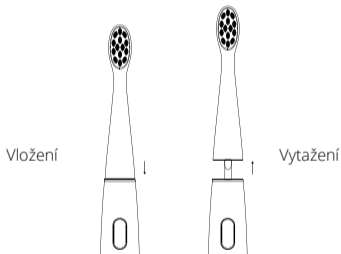

niceboy | ion®

Sonic

User Manual / Sonic Toothbrush

CZ

SK

EN

CZ

BALENÍ OBSAHUJE

1. Rukojeť zubního kartáčku Sonic Niceboy ION
2. 3x kartáčková hlavice (měkká, střední, tvrdá)
3. Bezdrátová dokovací stanice
4. Nabíjecí kabel Micro USB

NÁVOD K POUŽITÍ

1. Při prvním použití vložte kartáček do bezdrátové dokovací stanice.
Proces nabíjení:
 - 0%-10%, indikátor nabíjení ukazuje trvale červenou barvu
 - 10-100%, indikátor nabíjení ukazuje trvale oranžovou barvu
 - Nabíjení je dokončeno, indikátor nabíjení ukazuje trvale zelenou barvuPoznámka:
 - Pokud výrobek nebyl delší dobu používán, nemusí se indikátor nabíjení při nabíjení elektrického zubního kartáčku zobrazit. Pro zobrazení statusu nabíjení vyčkejte trpělivě 3-5 minut.
2. Vložte novou kartáčkovou hlavici podle obrázku; pokud ji potřebujete vyjmout, stačí ji vytáhnout podle obrázku.

3. Navlhčete štětiny a vytlačte přiměřené množství zubní pasty. Dotkněte se štětinami potřenými zubní pastou povrchu zubu v libovolné části úst.

Obsah je uzamčen

**Dokončete, prosím, proces objednávky.
Následně budete mít přístup k celému dokumentu.**