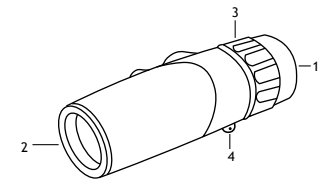

PT	Partes do monóculo	RU	Устройство
1	Ocular	1	Окуляр
2	Lente objetiva	2	Объектив
3	Anel de ajuste do foco / dioptria	3	Колесо фокусировки / настройки диоптрий
4	Adaptador do tripé rosqueável (exceto 10x25) / fixador do cordão	4	Резьбовой адаптер для штатива (кроме 10x25) / крепление ремешка
5	Anel de ajuste do zoom (10–30x30)	5	Регулятор масштабирования (10–30x30)
6	Escala para a distância do objeto (10–30x30)	6	Шкала удаленности объектов наблюдения (10–30x30)

TR	Tek gözlü dürbün parçaları
1	Göz merceği
2	Objektif merceği
3	Odak / diyoptri ayar kadranı
4	Diş açılmış üç ayaklı sehpa adaptörü (10x25 hariç) / kayışlı bağlantı parçası
5	Yakınlaştırma ayar halkası (10–30x30)
6	Nesne mesafesi cetveli (10–30x30)

DISCOVERY GATOR MONOCULARS

EN	User Manual	IT	Guida all'utilizzo
BG	Ръководство за потребителя	PL	Instrukcja obsługi
CZ	Návod k použití	PT	Manual do usuário
DE	Bedienungsanleitung	RU	Инструкция по эксплуатации
ES	Guía del usuario	TR	Guía del usuario
HU	Használati útmutató		

10x25