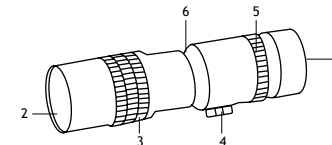

PL Monokulary Discovery Gator

Uwaga! Nigdy nie należy kierować urządzenia bezpośrednio w stronę słońca, ponieważ może to spowodować trwałe uszkodzenie wzroku lub nawet ślepotę.

Monokulary Discovery Gator równie dobrze sprawdzają się w plenerze, jak i w mieście. Są doskonale dla osób pragnących obserwować ptaki i zwierzęta w ich naturalnym środowisku, podziwiać detale architektoniczne, a nawet oglądać mecze piłkarskie na stadionie.

Cechy:

- Kompaktowa i lekka konstrukcja;
- Szybka i dokładna regulacja ostrości;
- Układ optyczny ze szkła z powłoką;
- Zmienna ogniskowa z opcją płynnego powiększenia (10–30x30);
- Możliwość montażu na statywie (oprócz 10x25).

W zestawie: monokular, osłony okularów i soczewek obiektywowych (oprócz 10x25), sakwa, pasek, ściereczka do czyszczenia, instrukcja obsługi i karta gwarancyjna.

Gwarancja: 2 lata. Więcej informacji na ten temat znajduje się na stronie: www.levenhuk.pl/gwarancja

Konserwacja i pielęgnacja

Zachowaj szczególną ostrożność, gdy urządzenie używają dzieci lub osoby, które nie w pełni zapoznają się z instrukcjami. Nie podejmuj prób samodzielnego demontażu urządzenia. W celu wszelkich napraw i czyszczenia skontaktuj się z punktem serwisowym. Chroni urządzenie przed upadkami z wysokości i działaniem nadmiernej siły mechanicznej. Nie dotykaj powierzchni optycznych palcami. Wyczyść powierzchnię soczewki sprężonym powietrzem lub specjalną miękką ściereczką do czyszczenia soczewek. Do czyszczenia zewnętrznych powierzchni przyrządu używaj tylko specjalnych ściereczek i narzędzi do czyszczenia optyki.

Levenhuk zastrzega sobie prawo do modyfikowania lub zakończenia produkcji dowolnego produktu bez wcześniejszego powiadomienia.

PT Monóculos Discovery Gator