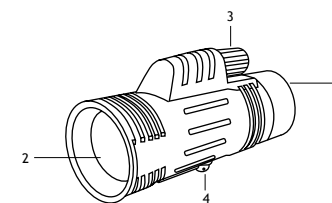

8x42, 10x42

discovery+
STREAM WHAT YOU LOVE
ALL IN ONE PLACE

levenhuk^{ZoomJoy} Discovery

© 2021 Discovery or its subsidiaries and affiliates. Discovery and related logos are trademarks of Discovery or its subsidiaries and affiliates, used under license. All rights reserved. Discovery.com

levenhuk.com

Levenhuk Inc. (USA): 928 E 124th Ave. Ste D, Tampa, FL 33612, USA, +1 813 468-3001, contact_us@levenhuk.com
Levenhuk Optics s.r.o. (Europe): V Chotejné 700/7, 102 00 Prague 102, Czech Republic, +420 737-004-919, sales-info@levenhuk.cz
Levenhuk® is a registered trademark of Levenhuk, Inc. © 2006–2021 Levenhuk, Inc. All rights reserved. 20210416