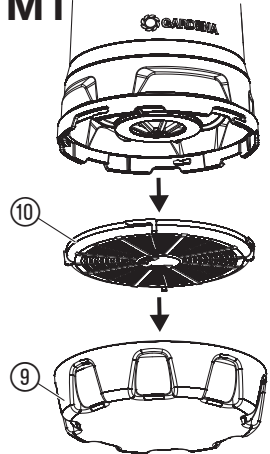

2000/2 Clear 18V P4A
Art. 14600

2000/2 18V P4A
Art. 14602

CS **Návod k obsluze**

Akumulátorové ponorné čerpadlo/

Akumulátorové čerpadlo do sudu na dešťovou vodu

04**05****06****07****M1****M2****M3****S1**