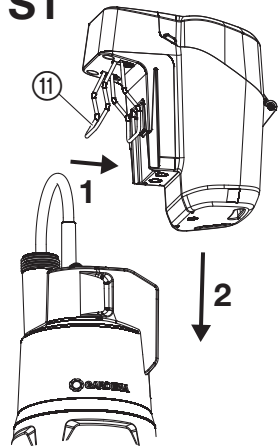

2000/2 Clear 18V P4A
Art. 14600

2000/2 18V P4A
Art. 14602

CS **Návod k obsluze**

Akumulátorové ponorné čerpadlo/

Akumulátorové čerpadlo do sudu na dešťovou vodu

04**05****06****07****M1****M2****M3****S1**