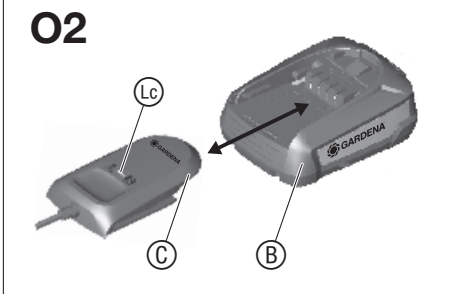

2000/2 Clear 18V P4A
Art. 14600

2000/2 18V P4A
Art. 14602

CS **Návod k obsluze**

Akumulátorové ponorné čerpadlo/

Akumulátorové čerpadlo do sudu na dešťovou vodu

04**05****06****07****M1****M2****M3****S1**