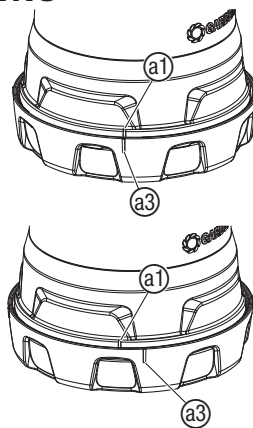

2000/2 Clear 18V P4A
Art. 14600

2000/2 18V P4A
Art. 14602

CS **Návod k obsluze**

Akumulátorové ponorné čerpadlo/

Akumulátorové čerpadlo do sudu na dešťovou vodu

04**05****06****07****M1****M2****M3****S1**