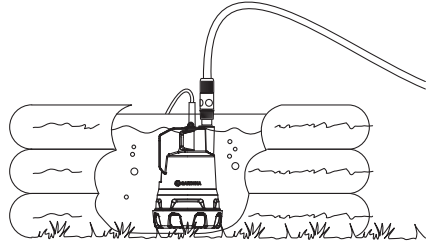

2000/2 Clear 18V P4A
Art. 14600

2000/2 18V P4A
Art. 14602

CS **Návod k obsluze**

Akumulátorové ponorné čerpadlo/

Akumulátorové čerpadlo do sudu na dešťovou vodu

04**05****06****07****M1****M2****M3****S1**