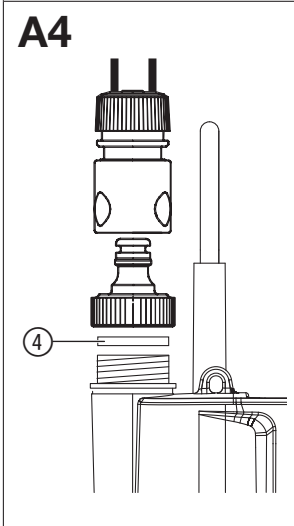

2000/2 Clear 18V P4A
Art. 14600

2000/2 18V P4A
Art. 14602

CS **Návod k obsluze**

Akumulátorové ponorné čerpadlo/

Akumulátorové čerpadlo do sudu na dešťovou vodu

04**05****06****07****M1****M2****M3****S1**