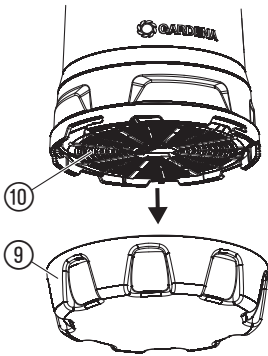

2000/2 Clear 18V P4A
Art. 14600

2000/2 18V P4A
Art. 14602

CS **Návod k obsluze**

Akumulátorové ponorné čerpadlo/

Akumulátorové čerpadlo do sudu na dešťovou vodu

04**05****06****07****M1****M2****M3****S1**