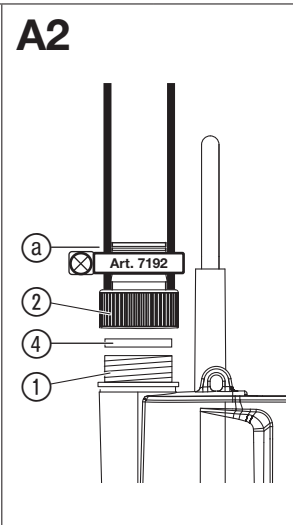

2000/2 Clear 18V P4A
Art. 14600

2000/2 18V P4A
Art. 14602

CS **Návod k obsluze**

Akumulátorové ponorné čerpadlo/

Akumulátorové čerpadlo do sudu na dešťovou vodu

04**05****06****07****M1****M2****M3****S1**