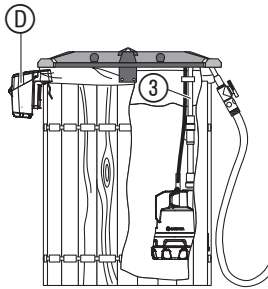

2000/2 Clear 18V P4A
Art. 14600

2000/2 18V P4A
Art. 14602

CS **Návod k obsluze**

Akumulátorové ponorné čerpadlo/

Akumulátorové čerpadlo do sudu na dešťovou vodu

04**05****06****07****M1****M2****M3****S1**