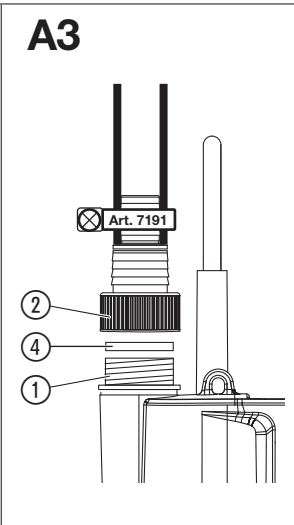

2000/2 Clear 18V P4A
Art. 14600

2000/2 18V P4A
Art. 14602

CS **Návod k obsluze**

Akumulátorové ponorné čerpadlo/

Akumulátorové čerpadlo do sudu na dešťovou vodu

04**05****06****07****M1****M2****M3****S1**