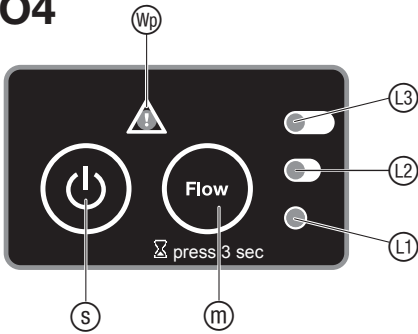

2000/2 Clear 18V P4A
Art. 14600

2000/2 18V P4A
Art. 14602

CS **Návod k obsluze**

Akumulátorové ponorné čerpadlo/

Akumulátorové čerpadlo do sudu na dešťovou vodu

04**05****06****07****M1****M2****M3****S1**