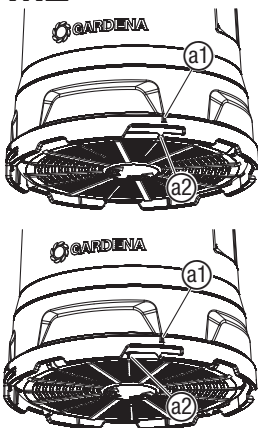

2000/2 Clear 18V P4A
Art. 14600

2000/2 18V P4A
Art. 14602

CS **Návod k obsluze**

Akumulátorové ponorné čerpadlo/

Akumulátorové čerpadlo do sudu na dešťovou vodu

04**05****06****07****M1****M2****M3****S1**