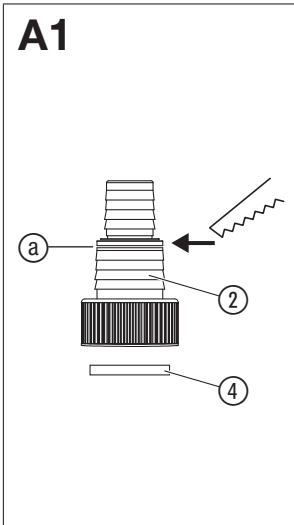

2000/2 Clear 18V P4A
Art. 14600

2000/2 18V P4A
Art. 14602

CS **Návod k obsluze**

Akumulátorové ponorné čerpadlo/

Akumulátorové čerpadlo do sudu na dešťovou vodu

04**05****06****07****M1****M2****M3****S1**