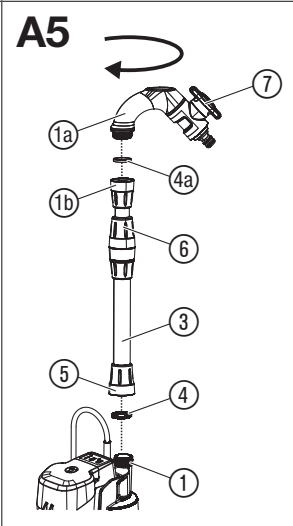

2000/2 Clear 18V P4A
Art. 14600

2000/2 18V P4A
Art. 14602

CS **Návod k obsluze**

Akumulátorové ponorné čerpadlo/

Akumulátorové čerpadlo do sudu na dešťovou vodu

04**05****06****07****M1****M2****M3****S1**