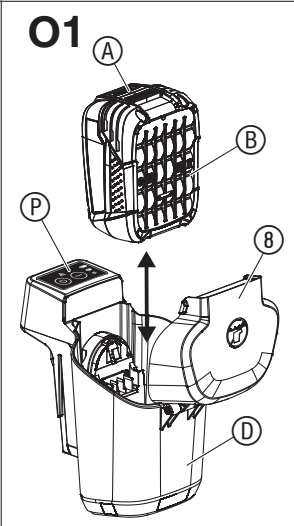

2000/2 Clear 18V P4A
Art. 14600

2000/2 18V P4A
Art. 14602

CS **Návod k obsluze**

Akumulátorové ponorné čerpadlo/

Akumulátorové čerpadlo do sudu na dešťovou vodu

04**05****06****07****M1****M2****M3****S1**