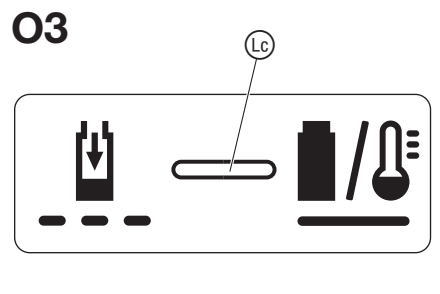

2000/2 Clear 18V P4A
Art. 14600

2000/2 18V P4A
Art. 14602

CS **Návod k obsluze**

Akumulátorové ponorné čerpadlo/

Akumulátorové čerpadlo do sudu na dešťovou vodu

04**05****06****07****M1****M2****M3****S1**