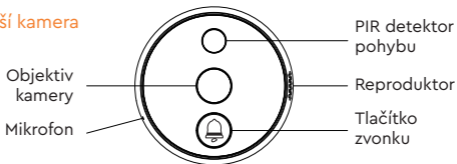

02 | Popis zařízení

Vnější kamera