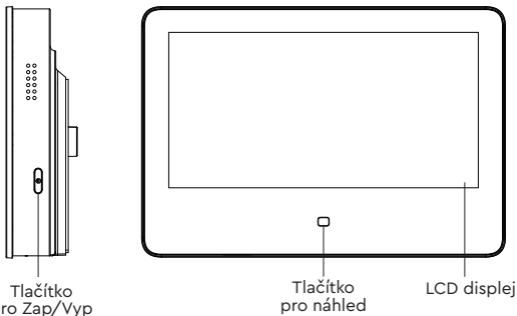

# 01 | Obsah balení

Držák  
1 ks

Vnější kamera  
1 ks

Vnitřní monitor  
1 ks

USB kabel  
1 ks

Sada šroubů  
6 ks

Vnější kamera	1 ks	USB kabel	1 ks	Sada šroubů	6 ks
Vnitřní LCD displej	1 ks	Držák	1 ks	Uživatelská příručka	1 ks

### Vnitřní monitor