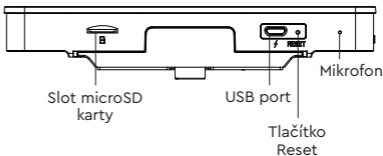

Vnitřní monitor