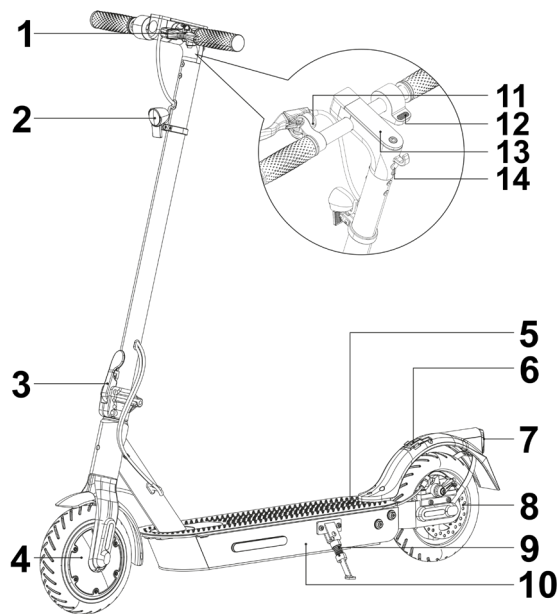

1. FUNKČNÍ SCHÉMA / FUNKČNÁ SCHÉMA

1. Brzdová páka / Brzdová páka
2. Přední světlo / Predné svetlo
3. Skládací mechanismus / Skladací mechanizmus
4. Motor / Motor
5. Otvor pro sedlo / Otvor pre sedlo*
6. Háček / Háčik
7. Zadní brzdové světlo / Zadné brzdové svetlo
8. Kotoučová brzda / Kotúčová brzda
9. Stojan / Stojan
10. Prostor pro baterii / Priestor pre batériu
11. Zvonek / Zvonček
12. Akcelerátor (Plyn) / Akcelerátor (Plyn)
13. Ovládací panel / Ovládací panel
14. Nabíjecí port / Nabíjací port

* Sedlo není součástí balení a není dodáváno ani jako dokoupitelné příslušenství.

* Sedlo nie je súčasťou balenia a nie je dodávané ani ako dokúpiteľné príslušenstvo.