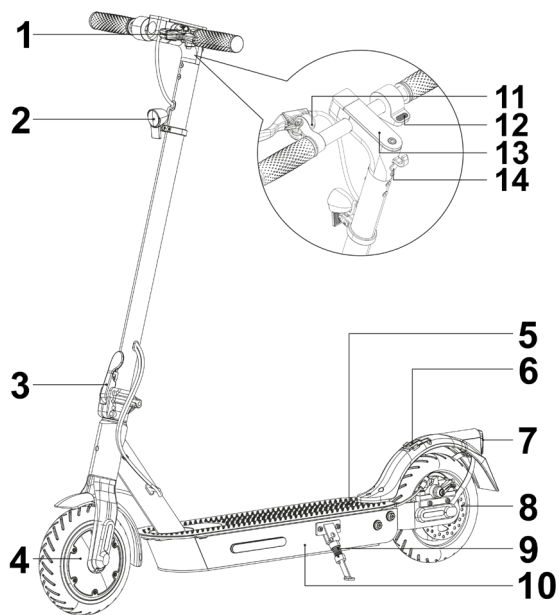

1. FUNKČNÍ SCHÉMA / FUNKČNÁ SCHÉMA

1. Brzdová páka / Brzdová páka
2. Přední světlo / Predné svetlo
3. Skládací mechanismus / Skladací mechanizmus
4. Motor / Motor
5. Otvor pro sedlo / Otvor pre sedlo*
6. Háček / Háčik
7. Zadní brzdové světlo / Zadné brzdové svetlo
8. Kotoučová brzda / Kotúčová brzda
9. Stojan / Stojan
10. Prostor pro baterii / Priestor pre batériu
11. Zvonek / Zvonček
12. Akcelerátor (Plyn) / Akcelerátor (Plyn)
13. Ovládací panel / Ovládací panel
14. Nabíjecí port / Nabíjací port

* Sedlo není součástí balení a není dodáváno ani jako dokoupitelné příslušenství.

* Sedlo nie je súčasťou balenia a nie je dodávané ani ako dokúpiteľné príslušenstvo.