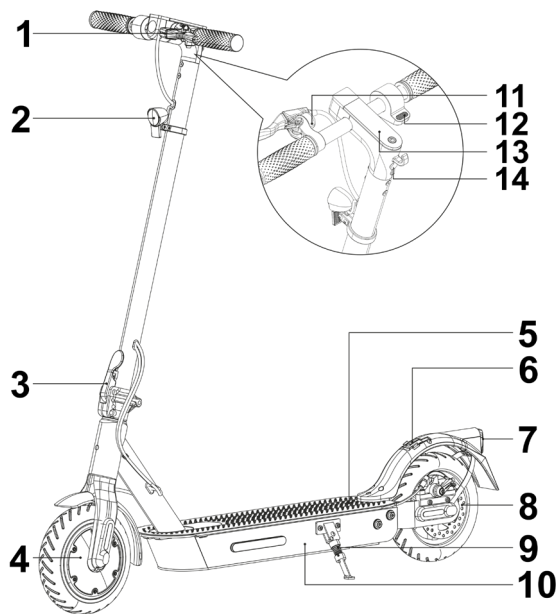

1. FUNKČNÍ SCHÉMA / FUNKČNÁ SCHÉMA

1. Brzdová páka / Brzdová páka
2. Přední světlo / Predné svetlo
3. Skládací mechanismus / Skladací mechanizmus
4. Motor / Motor
5. Otvor pro sedlo / Otvor pre sedlo*
6. Háček / Háčik
7. Zadní brzdové světlo / Zadné brzdové svetlo
8. Kotoučová brzda / Kotúčová brzda
9. Stojan / Stojan
10. Prostor pro baterii / Priestor pre batériu
11. Zvonek / Zvonček
12. Akcelerátor (Plyn) / Akcelerátor (Plyn)
13. Ovládací panel / Ovládací panel
14. Nabíjecí port / Nabíjací port

* Sedlo není součástí balení a není dodáváno ani jako dokoupitelné příslušenství.

* Sedlo nie je súčasťou balenia a nie je dodávané ani ako dokúpiteľné príslušenstvo.