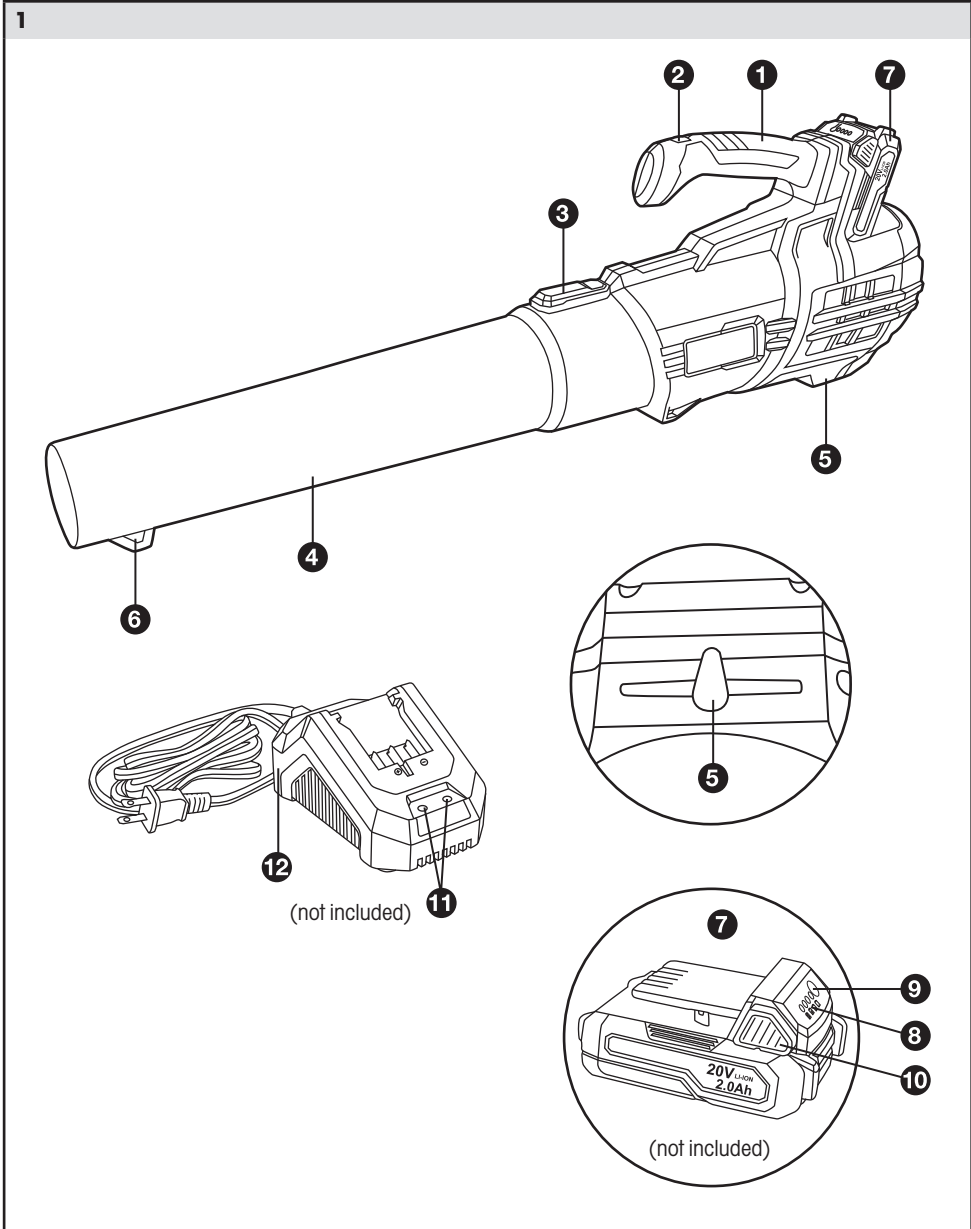

FIELDMANN®
Home & Garden Performance

20V L-ION
FASTPOWER

FZF 70605-0

AKUMULÁTOROVÝ FUKAR **20V^{LITHION}** **FASTPOWER**

UŽIVATELSKÁ PŘÍRUČKA

Děkujeme Vám za zakoupení tohoto AKUMULÁTOROVÉHO FUKARU. Před jeho použitím si prosím pozorně přečtete tuto uživatelskou příručku a uschovejte ji pro případné pozdější použití.