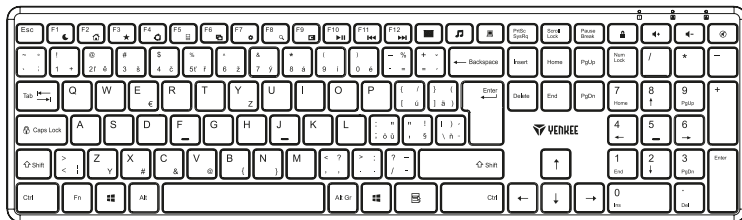

YKM 2008CS

- | | |
|----|---|
| EN | Wireless Keyboard & Mouse Set |
| CZ | Sada bezdrátové klávesnice a myši |
| SK | Súprava bezdrôtovej klávesnice a myši |
| PL | Zestaw klawiatury i myszy bezprzewodowej |
| HU | Vezeték nélküli billentyűzetből és egérből álló készlet |
| RS | Set bežične tastature i miš |
| HR | Bežična tipkovnica i miš |
| EA | Σει Ασύρματο πληκτρολόγιο και ποντίκι |