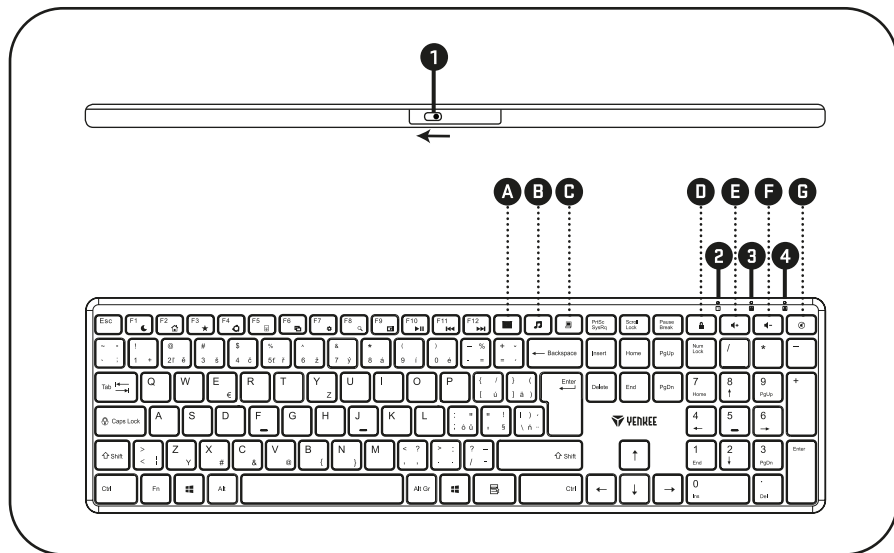

YKM 2008CS

- | | |
|----|---|
| EN | Wireless Keyboard & Mouse Set |
| CZ | Sada bezdrátové klávesnice a myši |
| SK | Súprava bezdrôtovej klávesnice a myši |
| PL | Zestaw klawiatury i myszy bezprzewodowej |
| HU | Vezeték nélküli billentyűzetből és egérből álló készlet |
| RS | Set bežične tastature i miš |
| HR | Bežična tipkovnica i miš |
| EA | Σει Ασύρματο πληκτρολόγιο και ποντίκι |