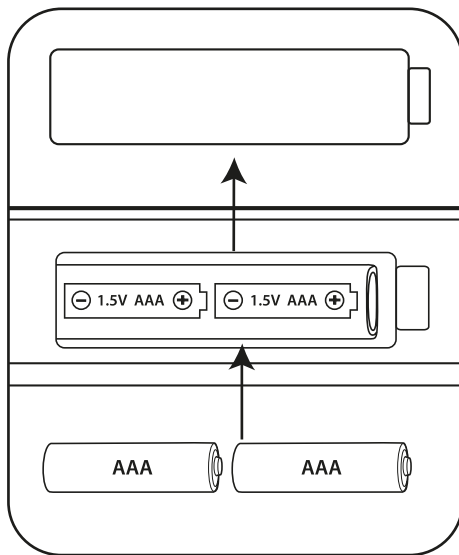

YKM 2008CS

- | | |
|----|---|
| EN | Wireless Keyboard & Mouse Set |
| CZ | Sada bezdrátové klávesnice a myši |
| SK | Súprava bezdrôtovej klávesnice a myši |
| PL | Zestaw klawiatury i myszy bezprzewodowej |
| HU | Vezeték nélküli billentyűzetből és egérből álló készlet |
| RS | Set bežične tastature i miš |
| HR | Bežična tipkovnica i miš |
| EA | Σει Ασύρματο πληκτρολόγιο και ποντίκι |