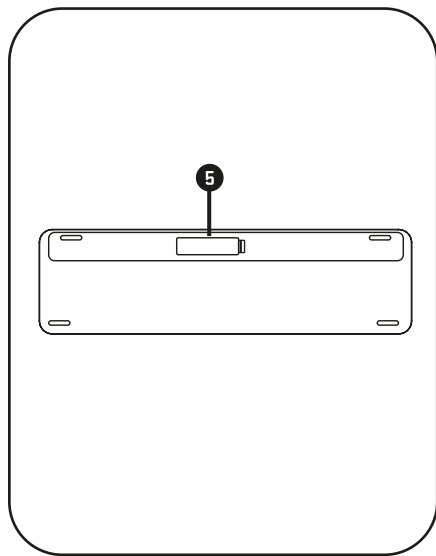

YKM 2008CS

- | | |
|----|---|
| EN | Wireless Keyboard & Mouse Set |
| CZ | Sada bezdrátové klávesnice a myši |
| SK | Súprava bezdrôtovej klávesnice a myši |
| PL | Zestaw klawiatury i myszy bezprzewodowej |
| HU | Vezeték nélküli billentyűzetből és egérből álló készlet |
| RS | Set bežične tastature i miš |
| HR | Bežična tipkovnica i miš |
| EA | Σει Ασύρματο πληκτρολόγιο και ποντίκι |