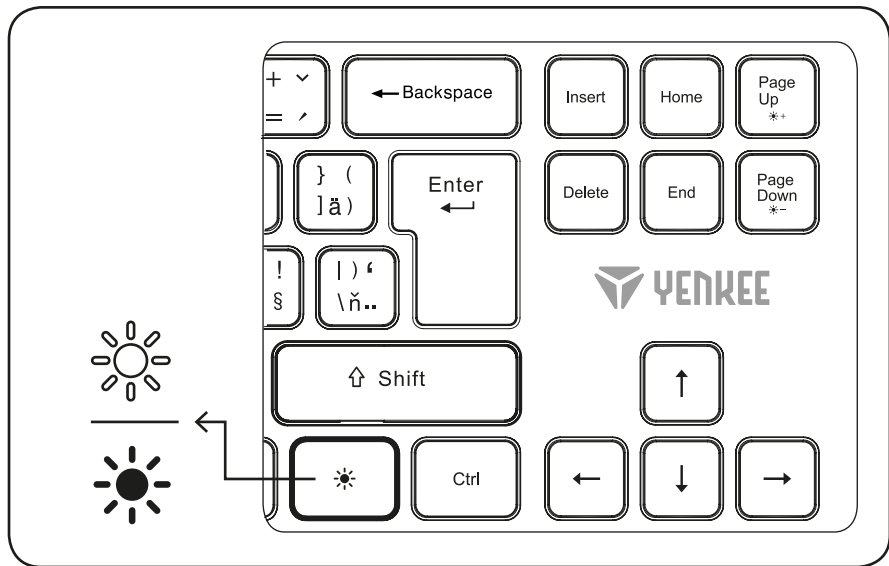

YKB 1025

- EN Backlit USB Keyboard VISION
- CZ Podsvícená USB klávesnice VISION
- SK Podsvietená klávesnica USB VISION
- PL Podświetlana klawiatura USB VISION
- HU Háttérvilágítású USB VISION
- RS USB tastatura sa pozadinskim osvetljenjem VISION
- HR USB tipkovnica s pozadinskim osvjetljenjem VISION
- EL Πληκτρολόγιο με οπίσθιο φωτισμό USB VISION

Manufacturer:
FAST CR, a.s.,
U Sanitatu 1621,
25101, Ricany,
Czech Republic

Obsah je uzamčen

Dokončete, prosím, proces objednávky.

Následně budete mít přístup k celému dokumentu.

Proč je dokument uzamčen? Nahněvat Vás rozhodně nechceme. Jsou k tomu dva hlavní důvody: