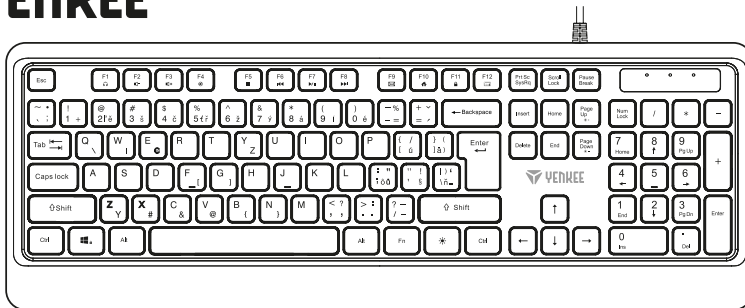

YKB 1025

- EN Backlit USB Keyboard VISION
- CZ Podsvícená USB klávesnice VISION
- SK Podsvietená klávesnica USB VISION
- PL Podświetlana klawiatura USB VISION
- HU Háttérvilágítású USB VISION
- RS USB tastatura sa pozadinskim osvetljenjem VISION
- HR USB tipkovnica s pozadinskim osvjetljenjem VISION
- EL Πληκτρολόγιο με οπίσθιο φωτισμό USB VISION

Manufacturer:
FAST CR, a.s.,
U Sanitatu 1621,
25101, Ricany,
Czech Republic

Obsah je uzamčen

Dokončete, prosím, proces objednávky.

Následně budete mít přístup k celému dokumentu.

Proč je dokument uzamčen? Nahněvat Vás rozhodně nechceme. Jsou k tomu dva hlavní důvody: