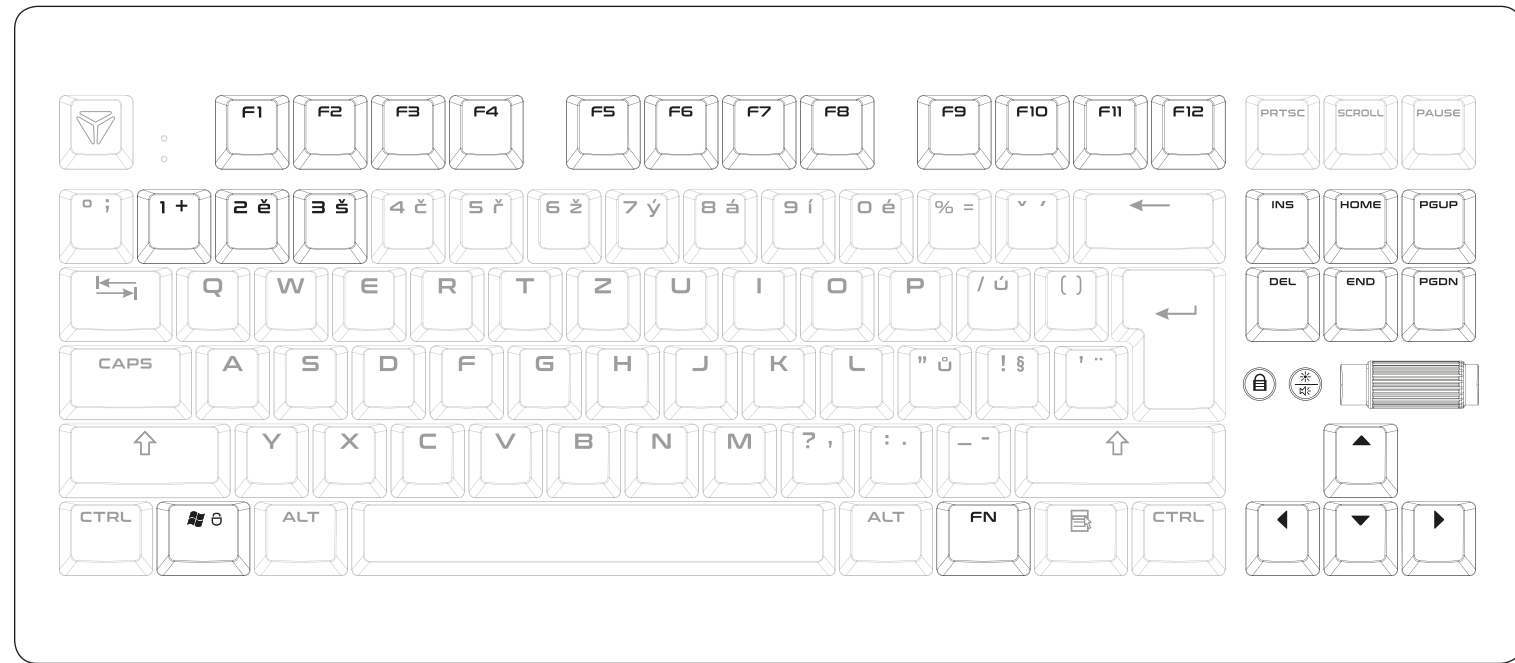

YKB 3001

EN TKL Mechanical Gaming Keyboard

CZ Mechanická herní klávesnice TKL

SK Mechanická herná klávesnica TKL

PL Mechaniczna klawiatura dla graczy TKL

HU TKL mechanikus gamer billantyűzet

RS TKL mehanička igračka tastatura

HR TKL mehanička tipkovnica za igrače

EA Μηχανικό TKL πληκτρολόγιο Gaming

EN USER'S MANUAL

To use all functions, download the control program from the official website www.yenkee.eu. You can find it under the product of the same name in the Specifications section.

As the Yenkee Zero keyboard is a Plug and Play device, it does not require any additional programs to operate. Connect the cable's USB-C end to the keyboard, then connect the other USB-A end to a free USB port on your PC and wait for the drivers to install automatically. A relevant system message will appear once the installation is finished. Now you are free to use your keyboard.

Function keys

- FN + F1 Multimedia player
  FN + F2 Volume -
  FN + F3 Volume +
  FN + F4 Mute
  FN + F5 Stop
  FN + F6 Previous
  FN + F7 Play/Pause
  FN + F8 Next
  FN + F9 E-mail
  FN + F10 Homepage
  FN + F11 Calculator
  FN + F12 Search

Backlight

- FN + INS Static colour, reactive, stars
  FN + HOME Colour wave, colour waterfall, colour carousel
  FN + PGUP Matrix, Matrix 2, RGB
  FN + DEL Reactive explosion, reactive shot, reactive wave
  FN + END Breathing, neon, colour wave (to sides)
  FN + PGDN Heartbeat, lines, ripples
  FN + 1+ FPS layout/Racing
  FN + 2€ MMO layout
  FN + 3š Office layout
  FN + ▲ Brightness +
  FN + ▼ Brightness -
  FN + ◀ Effect direction
  FN + ▶ Backlight colour change

Next

FN + Locking the Windows key and other shortcuts selected in the gaming program

Volume/backlight brightness (toggle located on the left of the wheel)

Locking the Windows key and other shortcuts selected in the gaming program

System requirements:

Port USB | Windows Vista/7/8/10

Instructions and information regarding the disposal of used packaging materials

Dispose of packaging material at a public waste disposal site. Disposal of used electrical and electronic appliances. The meaning of the symbol on the product, its accessory or packaging indicates that this product shall not be treated as household waste.

The correct disposal of this product will help save valuable natural resources and help in preventing the potential negative impact on the environment and human health, which could be caused as a result of improper liquidation of waste.

Disposal in other countries outside the European Union: If you wish to dispose of this product, request the necessary information about the correct disposal method from local government departments or from your seller.

This appliance complies with EU rules and regulations regarding electromagnetic and electrical safety. Changes to the text, design and technical specifications may occur without prior notice and we reserve the right to make these changes.

CZ NÁVOD K OBSLUZE