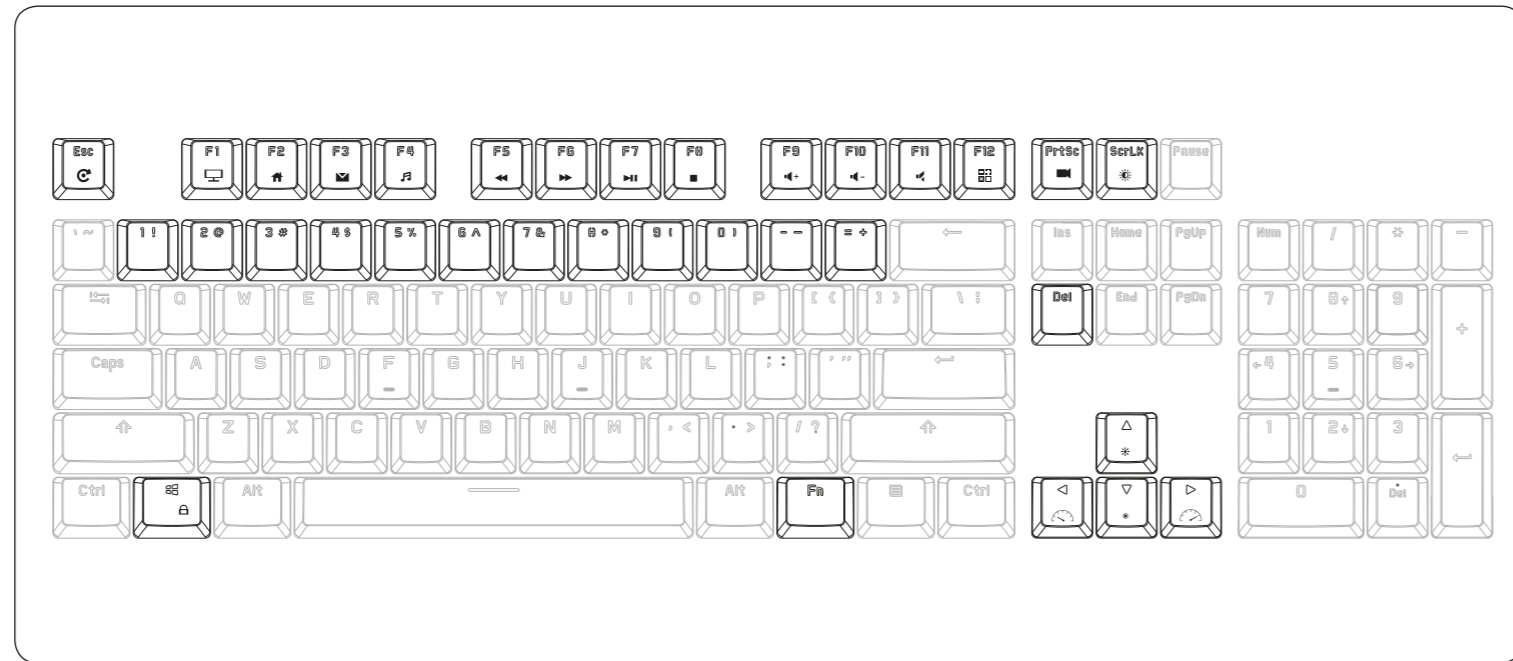

EN

- Fn + F1 Opens the "My Computer" window.
  Fn + F2 Opens your default web browser.
  Fn + F3 Runs your default e-mail client in the computer.
  Fn + F4 Runs the default music player in your operating system.
  Fn + F5 Switches to the previous audio/video track.
  Fn + F6 Starts/pauses the currently playing audio/video track.
  Fn + F7 Switches to the next audio/video track.
  Fn + F8 Stops the currently playing audio/video track.
  Fn + F9 Increases the volume.
  Fn + F10 Decreases the volume.
  Fn + F11 Mutes the volume.
  Fn + F12 Launches the calculator application.

- Fn + F13 Slows down the animation of the current effect (3 levels).
  Fn + F14 Speeds up the animation of the current effect (3 levels).
  Fn + F15 Browses through the backlight effects (14 types).
  Fn + F16 Under this range of keyboard shortcuts, you will find backlight layouts corresponding to the most popular genres, including a typing mode.
  Fn + F17 This range can be used for individually defined profiles of keyboard backlight.
  Fn + F18 Starts recording in the mode of obtaining a custom keyboard layout.
  Fn + F19 Factory reset of the whole keyboard. Hold the shortcut for three seconds. A successful restart is indicated by three flashes of the keyboard.

Instructions and information regarding the disposal of used packaging materials
Dispose of packaging material at a public waste disposal site.
Disposal of used electrical and electronic appliances
The meaning of the symbol on the product, its accessory or packaging indicates that this product shall not be treated as household waste.

CZ

- Fn + F1 Otevře okno „Tento počítač“.
  Fn + F2 Otevře váš výchozí internetový prohlížeč.
  Fn + F3 Spustí váš výchozí e-mailový klient v počítači.
  Fn + F4 Spustí výchozí hudební přehrávač ve vašem operačním systému.
  Fn + F5 Přepne na předchozí audio/video stopu.
  Fn + F6 Spustí/pozastaví aktuálně přehrávanou audio/video stopu.
  Fn + F7 Přepne na následující audio/video stopu.
  Fn + F8 Zastaví aktuálně přehrávanou audio/video stopu.
  Fn + F9 Zvýší hlasitost.
  Fn + F10 Sníží hlasitost.
  Fn + F11 Plně ztlumí hlasitost.
  Fn + F12 Spustí aplikaci kalkulačka.

- Fn + F13 Zpomalí animaci aktuálního efektu (3 úrovně).
  Fn + F14 Zrychlí animaci aktuálního efektu (3 úrovně).
  Fn + F15 Prochází mezi efekty podsvícení (14 druhů).
  Fn + F16 Pod touto škálou klávesových zkratk naleznete rozvržení podsvícení dle nejpopulárnějších žánrů včetně módu na psaní.
  Fn + F17 Tato škála slouží pro osobně definované profily podsvícení klávesnice.
  Fn + F18 Zahájí nahrávání v módu pořizování vlastního rozvržení podsvícení.
  Fn + F19 Tovární nastavení celé klávesnice. Podržte zkratku tři vteřiny. Úspěšný restart symbolizuje trojitě bliknutí klávesnice.