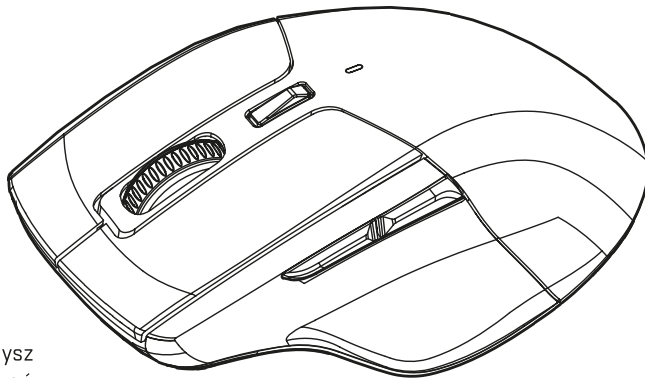

YMS 2035

2.4G Wireless Silent Mouse  
2.4G Bezdrátová tichá myš  
2.4G bezdrôtová tichá myš  
2.4G Bezprzewodowa cicha mysz  
2.4G vezeték nélküli csendes egér  
2.4G bežični tihi miš  
2.4G Bežični tihi miš  
2.4G Αθόρυβο ασύρματο ποντίκι