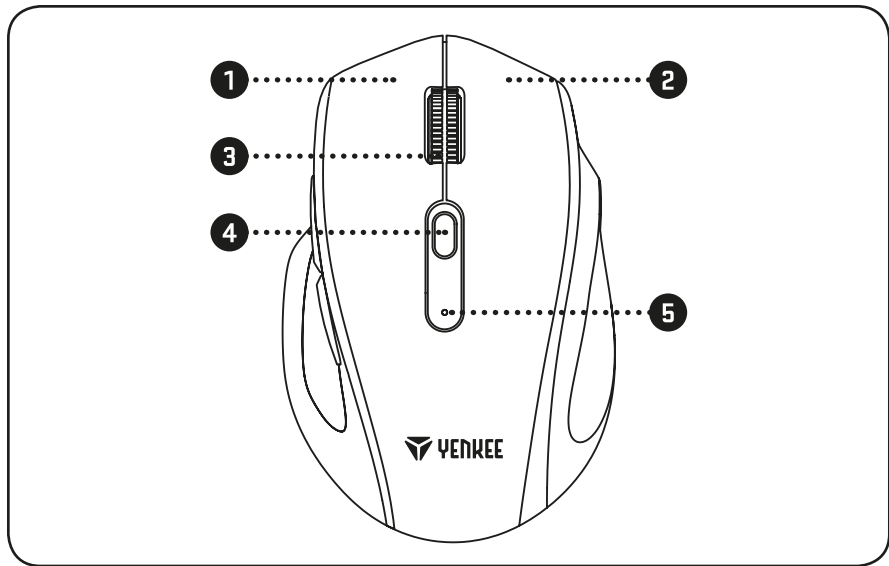

YMS 2050

Dual 2.4G + BT multidevice wireless mouse EGO
Duální 2,4G + BT bezdrátová myš EGO pro více zařízení
Duálna 2,4G + BT bezdrôtová myš EGO pre viac zariadení
Mysz bezprzewodowa EGO Dual 2.4G + BT dla wielu urządzeń
EGO duális 2,4 G + BT vezeték nélküli egér több eszközhöz
Dvostruki 2.4G + BT bežični miš EGO
Dual 2.4G + BT bežični miš za više uređaja EGO
Ασύρματο ποντίκι EGO 2.4G + διπλό BT για πολλαπλές συσκευές