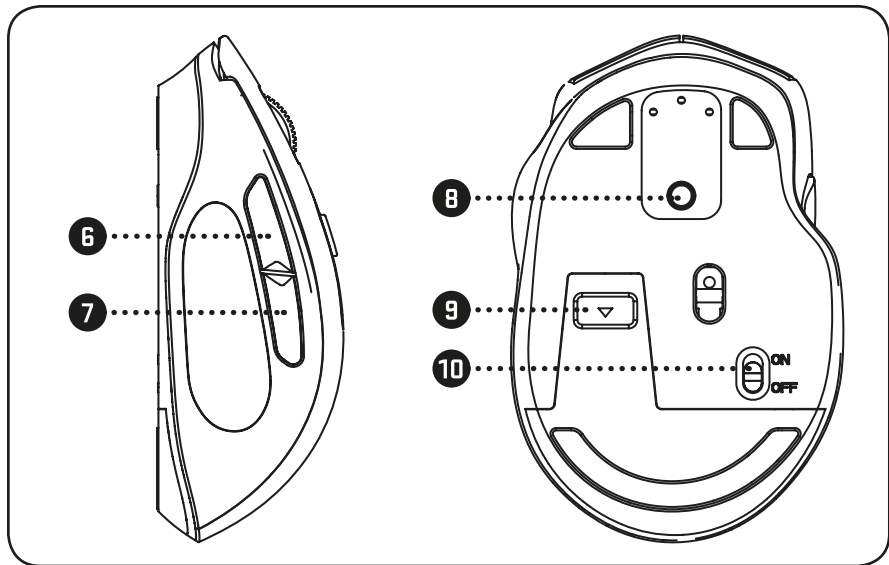

YMS 2050

Dual 2.4G + BT multidevice wireless mouse EGO
Duální 2,4G + BT bezdrátová myš EGO pro více zařízení
Duálna 2,4G + BT bezdrôtová myš EGO pre viac zariadení
Mysz bezprzewodowa EGO Dual 2.4G + BT dla wielu urządzeń
EGO duális 2,4 G + BT vezeték nélküli egér több eszközhöz
Dvostruki 2.4G + BT bežični miš EGO
Dual 2.4G + BT bežični miš za više uređaja EGO
Ασύρματο ποντίκι EGO 2.4G + διπλό BT για πολλαπλές συσκευές