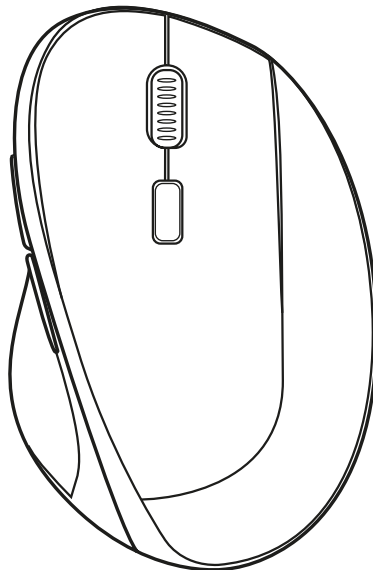

YMS 5050

Ergonomic wireless mouse
Ergonomická bezdrátová myš
Ergonomická bezdrôtová myš
Ergonomiczna mysz bezprzewodowa
Ergonomikus vezeték nélküli egér
Ergonomičan bežičan miš
Ergonomski bežični miš
Εργονομικό ασύρματο ποντίκι

EN

CZ

SK

PL

HU

RS

HR

EA