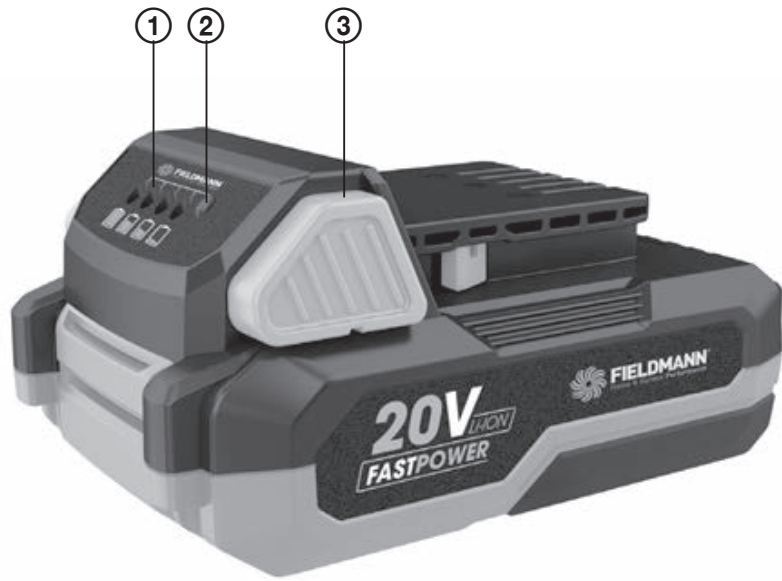

FIELDMANN[®]
Home & Garden Performance

20V LHON
FASTPOWER

FDUZ 79100

1

2

Rychlonabíječka

UŽIVATELSKÁ PŘÍRUČKA

Děkujeme vám za zakoupení této rychlonabíječky. Před jejím použitím si prosím pozorně přečtete tuto uživatelskou příručku a uschovejte ji pro případné pozdější použití.