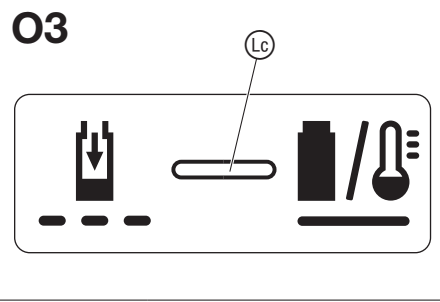

2000/2 Clear 18V P4A
Art. 14600

2000/2 18V P4A
Art. 14602

CS **Návod k obsluze**

Akumulátorové ponorné čerpadlo/

Akumulátorové čerpadlo do sudu na dešťovou vodu

04**05****06****07****M1****M2****M3****S1**