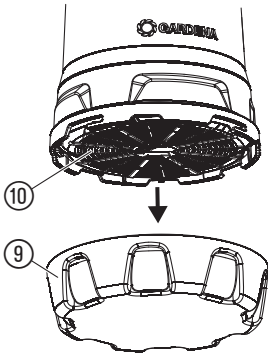

2000/2 Clear 18V P4A
Art. 14600

2000/2 18V P4A
Art. 14602

CS **Návod k obsluze**

Akumulátorové ponorné čerpadlo/

Akumulátorové čerpadlo do sudu na dešťovou vodu

04**05****06****07****M1****M2****M3****S1**