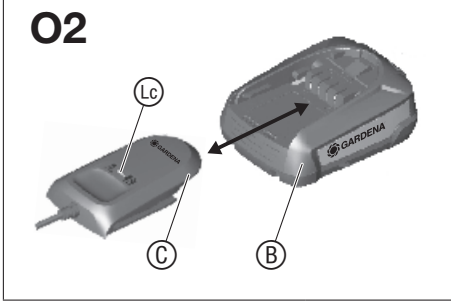

2000/2 Clear 18V P4A
Art. 14600

2000/2 18V P4A
Art. 14602

CS **Návod k obsluze**

Akumulátorové ponorné čerpadlo/

Akumulátorové čerpadlo do sudu na dešťovou vodu

04**05****06****07****M1****M2****M3****S1**