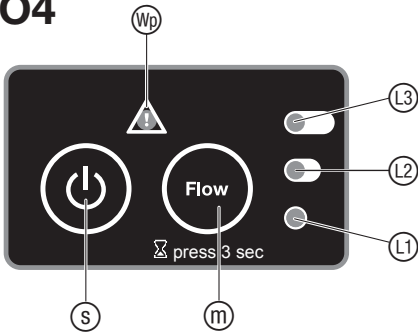

2000/2 Clear 18V P4A
Art. 14600

2000/2 18V P4A
Art. 14602

CS **Návod k obsluze**

Akumulátorové ponorné čerpadlo/

Akumulátorové čerpadlo do sudu na dešťovou vodu

04**05****06****07****M1****M2****M3****S1**