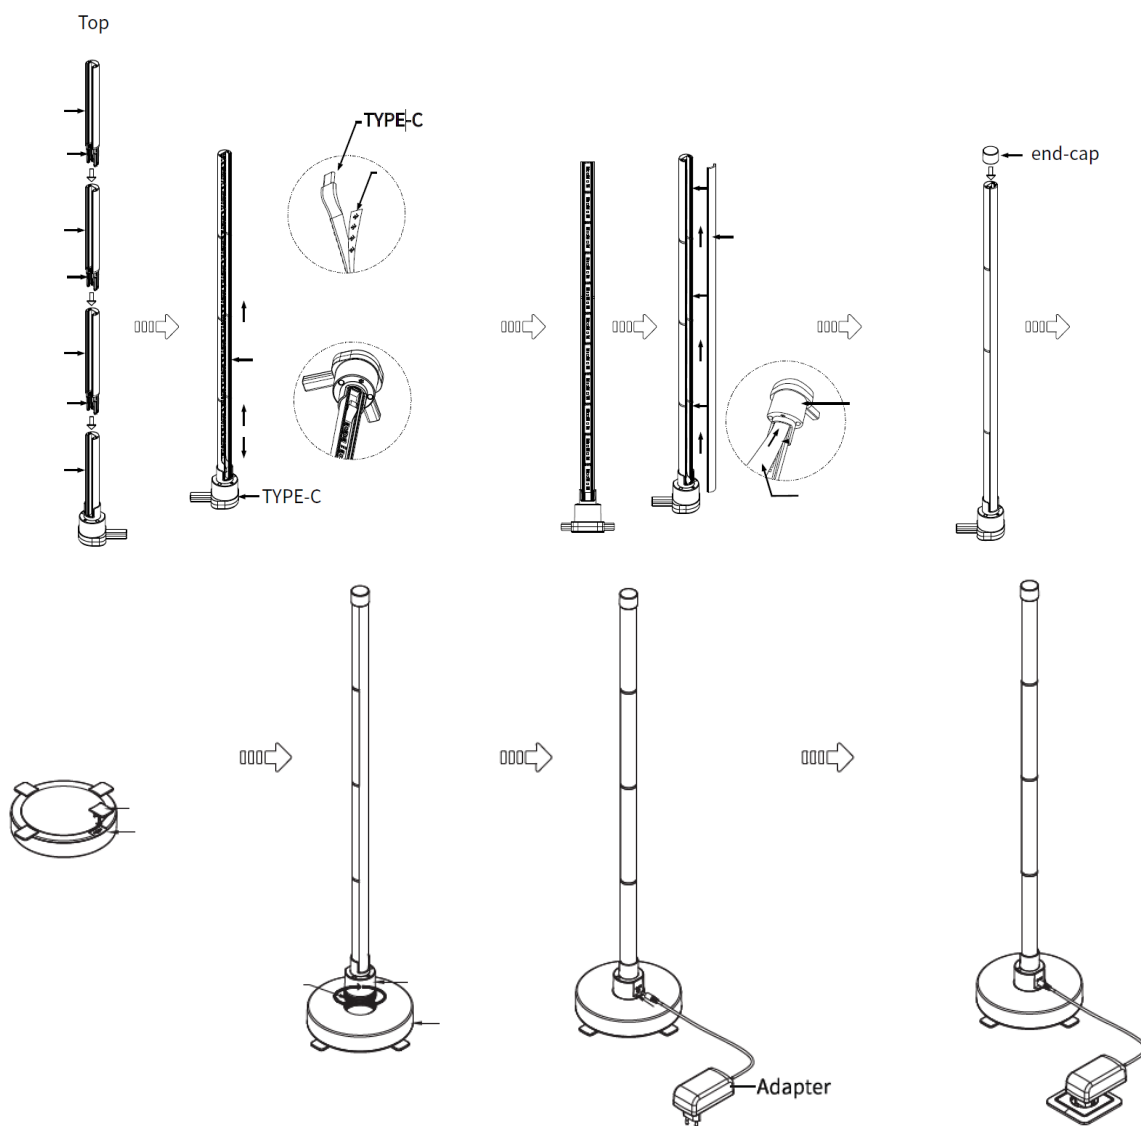

CZ LED stojací lampa **Solight WO62**

Vážený zákazníku, děkujeme za zakoupení našeho výrobku. Pozorně si přečtěte následující pokyny a dodržujte je, aby vám sloužil bezpečně a k plné spokojenosti. Přeďte tak jeho nesprávnému použití či poškození. Zabraňte neodborné manipulaci s tímto přístrojem a vždy dodržujte zásady používání elektrospotřebičů. Návod k použití pečlivě uschovejte.

Montáž

Nejprve sestavte jednotlivé díly. Poté nalepte LED pásek. Nasadte krycí lištu a poté na horní část krytku. Pokračujte sestavením podstavce. Šrouby dotáhněte. Nakonec zapojte napájecí adaptér.

Parametry