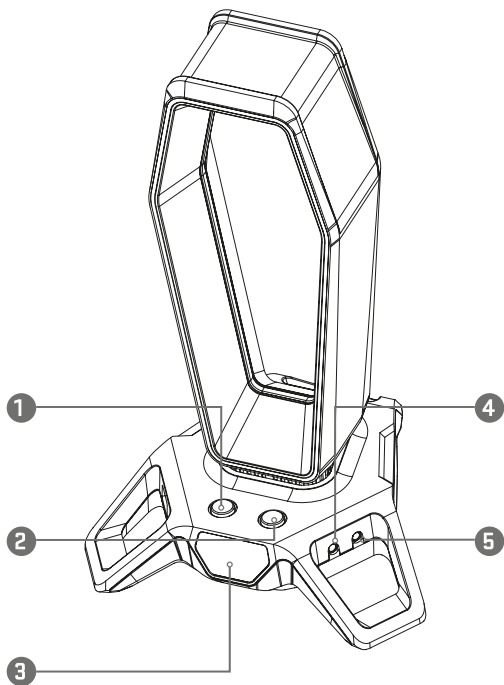

YHB 3000

- EN** RGB Headphones stand & USB HUB & SOUND CARD  
USER 'S MANUAL
- CZ** RGB Stojan na sluchátka s USB HUB a zvukovou kartou  
NÁVOD K OBSLUZE
- SK** RGB Stojan na slúchadlá s USB HUB a zvukovou kartou  
NÁVOD NA OBSLUHU
- PL** Stojak RGB na słuchawki z USB HUB i kartą dźwiękową  
INSTRUKCJA OBSŁUGI
- HU** RGB fejhallgató állvány USB HUB-bal és hangkártyával  
HASZNÁLATI ÚTMUTATÓ
- RS** RGB postolje za slušalice i USB ČVORIŠTE i ZVUČNA KARTICA  
UPUTSTVO ZA UPOTREBU
- HR** RGB stalak za slušalice, USB čvorište i ZVUČNA KARTICA  
KORISNIČKI PRIRUČNIK
- EA** Βάση ακουστικών RGB & ΔΙΑΝΟΜΕΑΣ USB & ΚΑΡΤΑ ΗΧΟΥ  
ΕΓΧΕΙΡΙΔΙΟ ΧΡΗΣΤΗ