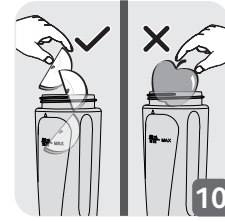

1

2

3

		15sec

20g of dried fig