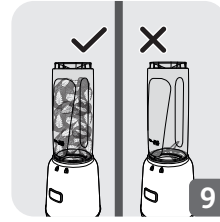

1

2

3

		15sec

20g of dried fig