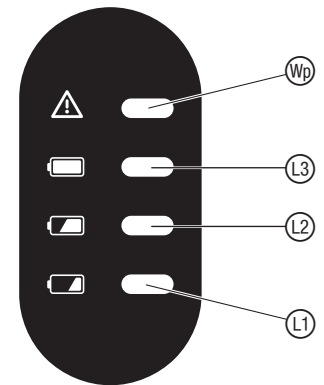

EasyCut 23/18V P4A
Art. 14700

ComfortCut 23/18V P4A
Art. 14701

A1

A2

A3

O1

O2

O4

O12

O13

O14

M1

T1

T2

Obsah je uzamčen

Dokončete, prosím, proces objednávky.