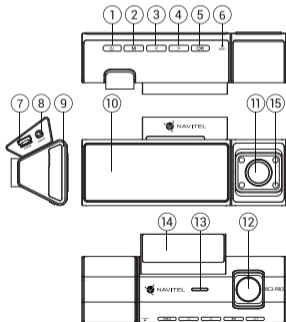

## Vnější vzhled

- |                      |                                   |
|----------------------|-----------------------------------|
| 1. Zapnutí / Vypnutí | 8. Port pro zadní kameru (CAM-IN) |
| 2. Tlačítko Menu     | 9. Slot micro SD                  |
| 3. Vlevo             | 10. Displej                       |
| 4. Vpravo            | 11. Kabinová kamera               |
| 5. OK                | 12. Kamera                        |
| 6. Reset             | 13. Reproduktor                   |
| 7. Napájecí konektor | 14. Uchytení držáku               |
|                      | 15. IR přísvit                    |