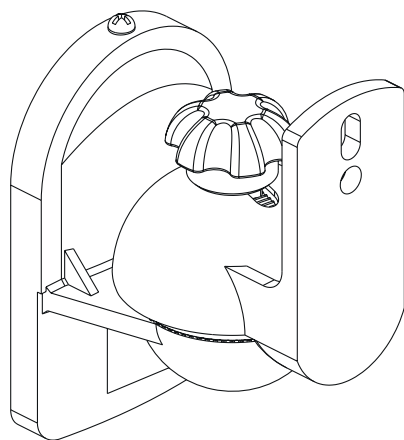

SHO 5020

CZ	Nástěnný držák na reproduktor	4
SK	Nástěnný držiak na reproduktor	6
PL	Uchwyt ścienny na głośnik	8
HU	Falra szerelhető hangszóró	10
BG	Стенна конзола за тонколона	12
HR/BS	Zidni nosač za zvučnik	14
SR/ME	Zidni nosač za zvučnik	16