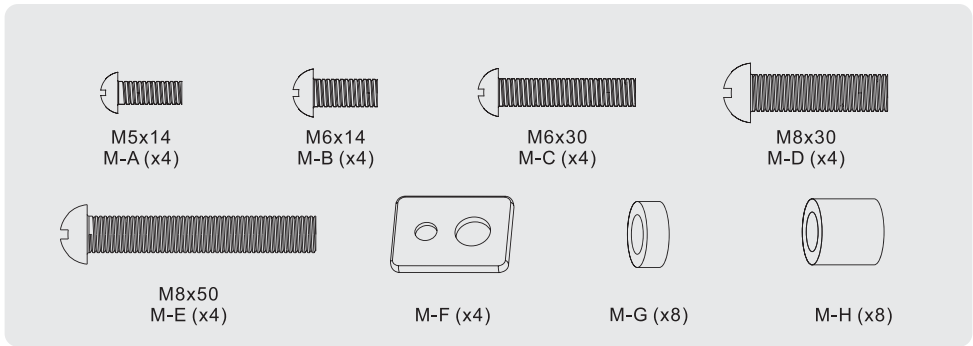

SHO 8101

32" – 70"

Max. 35 kg

200x100–600x400

EN	Motorized ceiling TV mount	13
CZ	Motorizovaný stropní TV držák	18
SK	Motorizovaný stropný TV držiak	23
PL	Uchwyt sufitowy do telewizora z napędem	28
HU	Motoros mennyezeti TV tartó	33