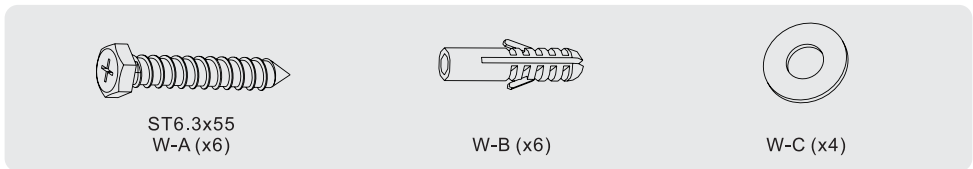

SHO 8101

32" – 70"

Max. 35 kg

200x100–600x400

EN	Motorized ceiling TV mount	13
CZ	Motorizovaný stropní TV držák	18
SK	Motorizovaný stropný TV držiak	23
PL	Uchwyt sufitowy do telewizora z napędem	28
HU	Motoros mennyezeti TV tartó	33