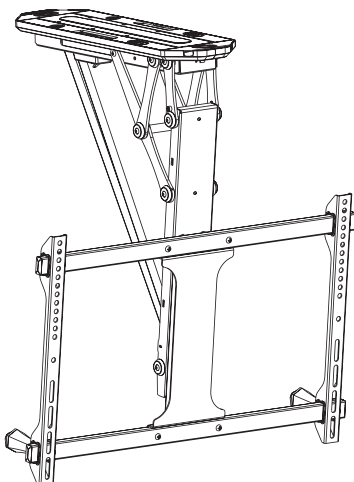

SHO 8101

32" – 70"

Max. 35 kg

200x100–600x400

EN	Motorized ceiling TV mount	13
CZ	Motorizovaný stropní TV držák	18
SK	Motorizovaný stropný TV držiak	23
PL	Uchwyt sufitowy do telewizora z napędem	28
HU	Motoros mennyezeti TV tartó	33