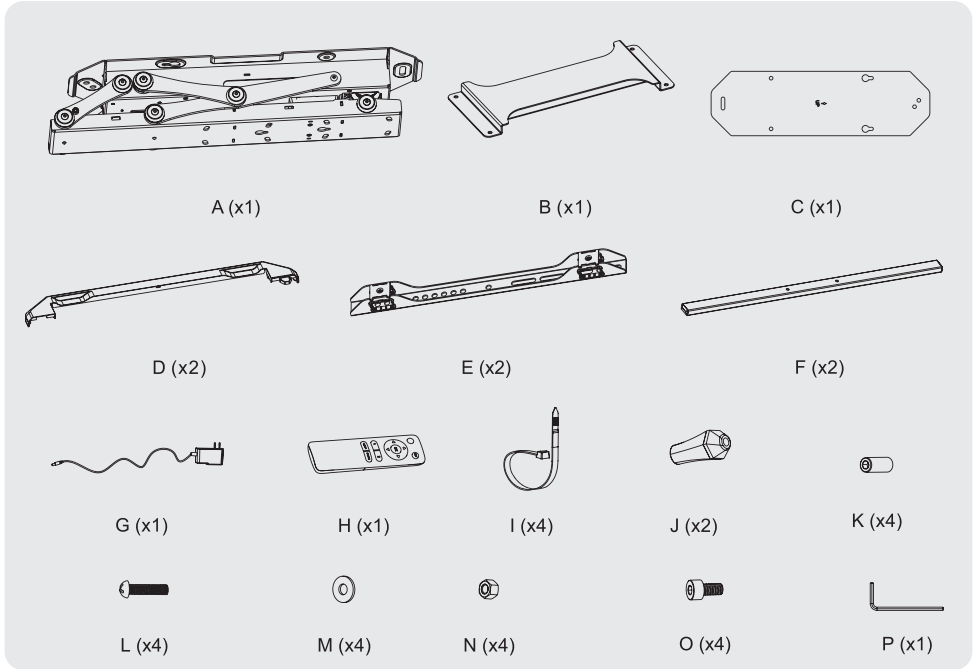

SHO 8101

32" – 70"

Max. 35 kg

200x100–600x400

EN	Motorized ceiling TV mount	13
CZ	Motorizovaný stropní TV držák	18
SK	Motorizovaný stropný TV držiak	23
PL	Uchwyt sufitowy do telewizora z napędem	28
HU	Motoros mennyezeti TV tartó	33