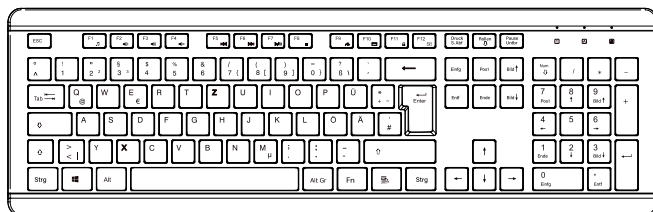

hama

XX
182682

Waterproof Keyboard

KC-600

Wasserfeste Tastatur

Operating Instructions

GB

Bedienungsanleitung

D

Instrucciones de uso

E

Руководство по эксплуатации

RUS

Návod k použití

CZ

Návod na použitie

SK

Manual de utilizare

RO

Работна инструкция

BG

Instrukcja obsługi

PL

Használati útmutató

H

Naudojimo instrukcija

LT