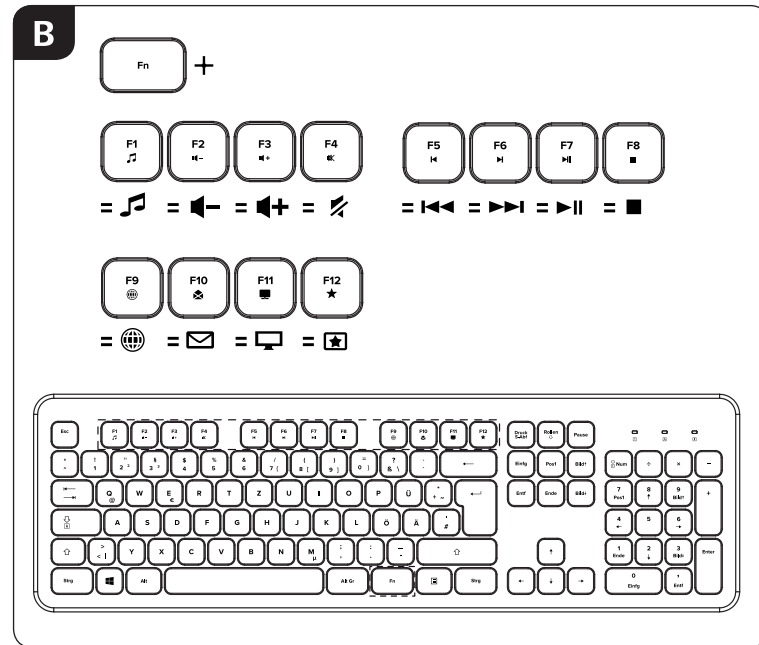

hama

XX
182651/52

Keyboard

KC-700

Obsah je uzamčen

Dokončete, prosím, proces objednávky.

Následně budete mít přístup k celému dokumentu.

Proč je dokument uzamčen? Nahněvat Vás rozhodně nechceme. Jsou k tomu dva hlavní důvody: