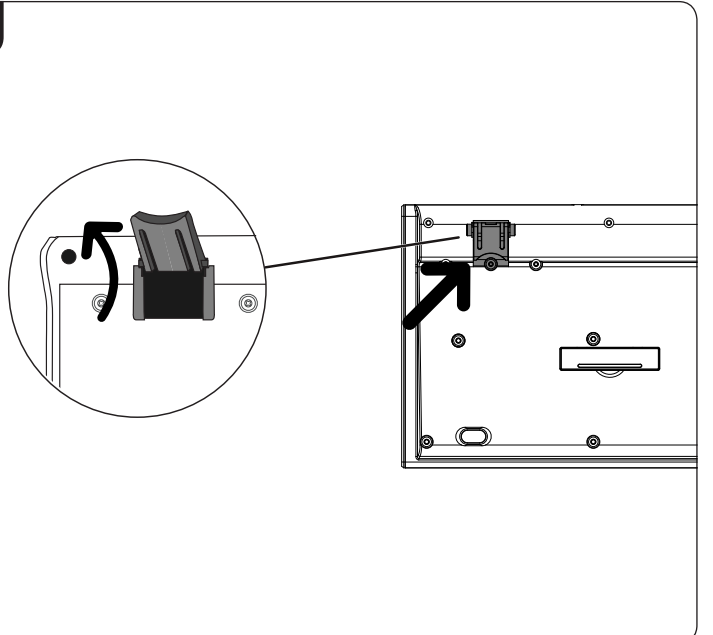

hama[®]

THE SMART SOLUTION

XX
182664

Wireless Keyboard & Mouse Set
CORTINO

Obsah je uzamčen

Dokončete, prosím, proces objednávky.

Následně budete mít přístup k celému dokumentu.

Proč je dokument uzamčen? Nahněvat Vás rozhodně nechceme. Jsou k tomu dva hlavní důvody: