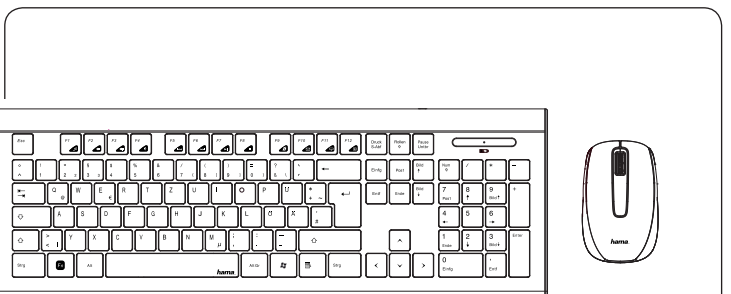

hama[®]

THE SMART SOLUTION

XX
182664

Wireless Keyboard & Mouse Set
CORTINO

Obsah je uzamčen

Dokončete, prosím, proces objednávky.

Následně budete mít přístup k celému dokumentu.

Proč je dokument uzamčen? Nahněvat Vás rozhodně nechceme. Jsou k tomu dva hlavní důvody: