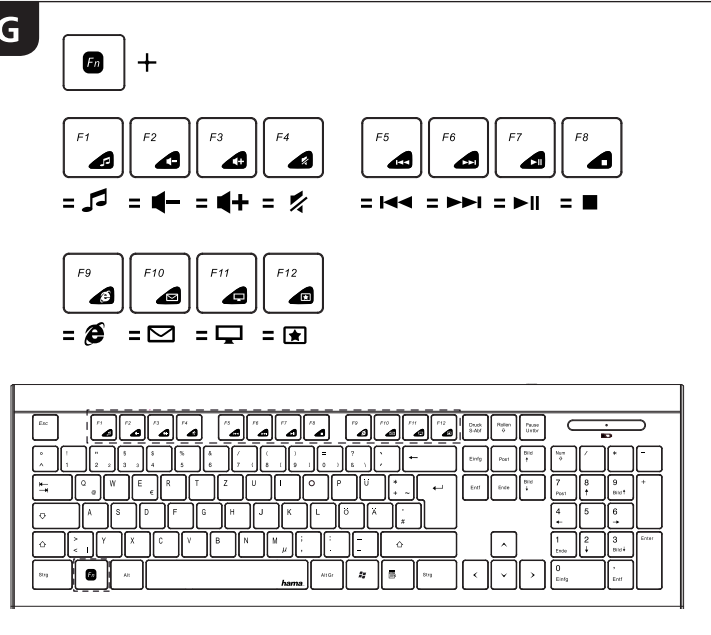

hama[®]

THE SMART SOLUTION

XX
182664

Wireless Keyboard & Mouse Set
CORTINO

Obsah je uzamčen

Dokončete, prosím, proces objednávky.

Následně budete mít přístup k celému dokumentu.

Proč je dokument uzamčen? Nahněvat Vás rozhodně nechceme. Jsou k tomu dva hlavní důvody: