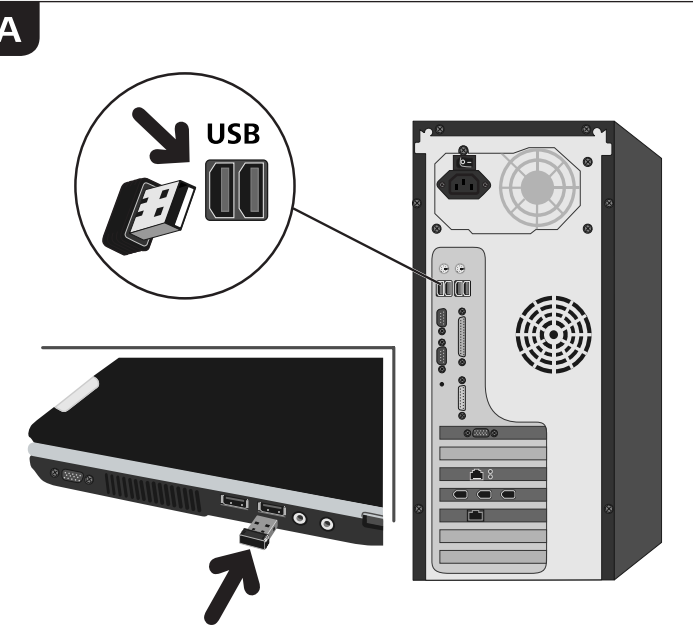

hama[®]

THE SMART SOLUTION

XX
182664

Wireless Keyboard & Mouse Set
CORTINO

Obsah je uzamčen

Dokončete, prosím, proces objednávky.

Následně budete mít přístup k celému dokumentu.

Proč je dokument uzamčen? Nahněvat Vás rozhodně nechceme. Jsou k tomu dva hlavní důvody: