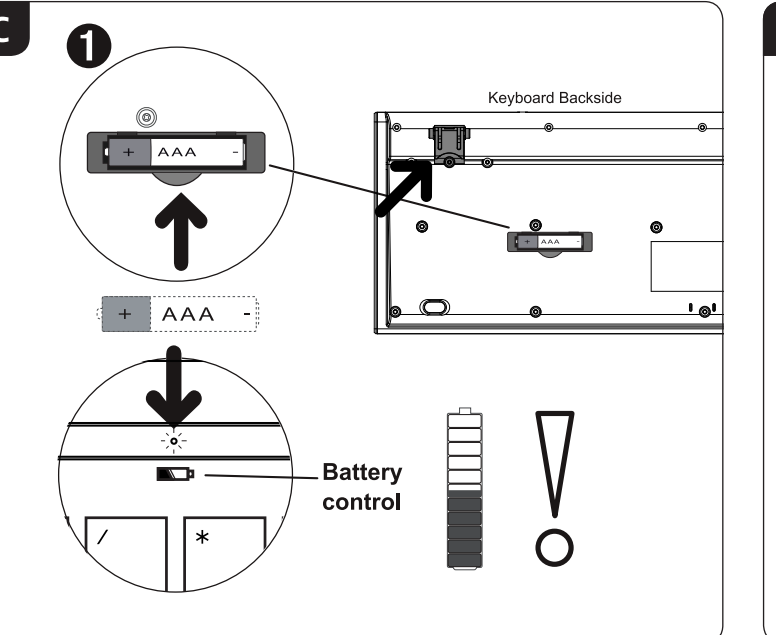

hama[®]

THE SMART SOLUTION

XX
182664

Wireless Keyboard & Mouse Set
CORTINO

Obsah je uzamčen

Dokončete, prosím, proces objednávky.

Následně budete mít přístup k celému dokumentu.

Proč je dokument uzamčen? Nahněvat Vás rozhodně nechceme. Jsou k tomu dva hlavní důvody: