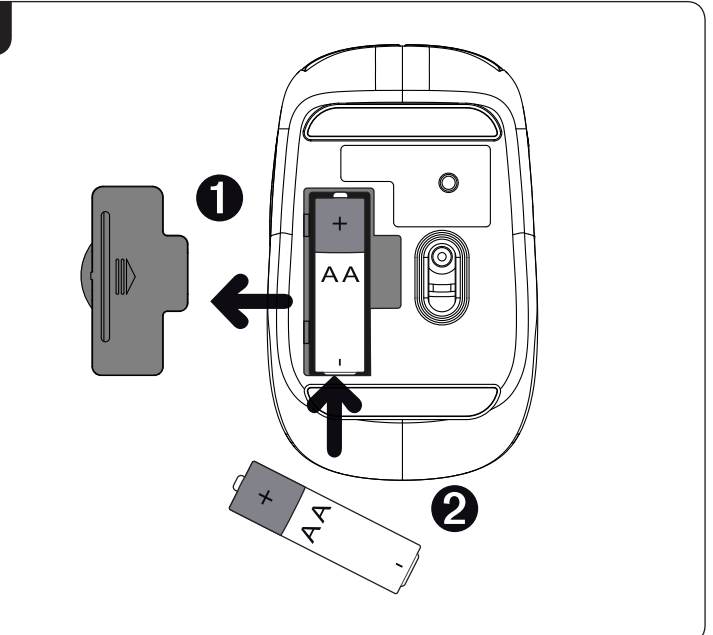

hama[®]

THE SMART SOLUTION

XX
182664

Wireless Keyboard & Mouse Set
CORTINO

Obsah je uzamčen

Dokončete, prosím, proces objednávky.

Následně budete mít přístup k celému dokumentu.

Proč je dokument uzamčen? Nahněvat Vás rozhodně nechceme. Jsou k tomu dva hlavní důvody: