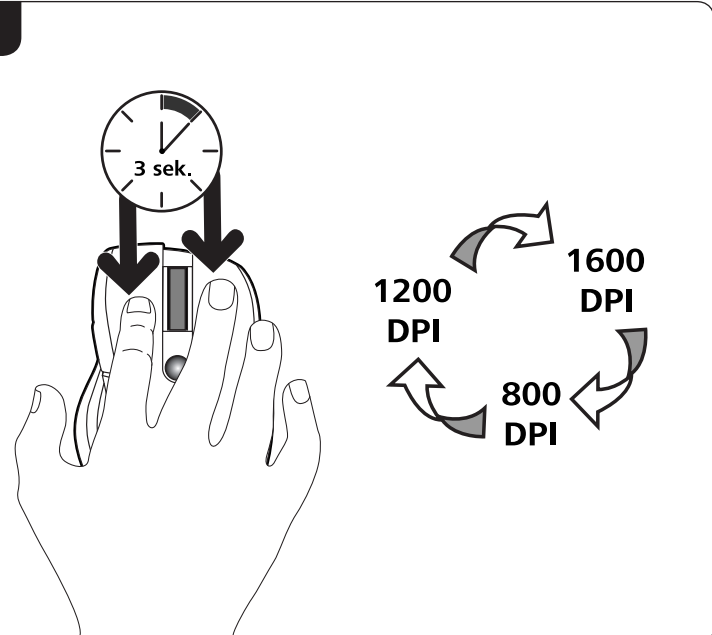

hama[®]

THE SMART SOLUTION

XX
182664

Wireless Keyboard & Mouse Set
CORTINO

Obsah je uzamčen

Dokončete, prosím, proces objednávky.

Následně budete mít přístup k celému dokumentu.

Proč je dokument uzamčen? Nahněvat Vás rozhodně nechceme. Jsou k tomu dva hlavní důvody: