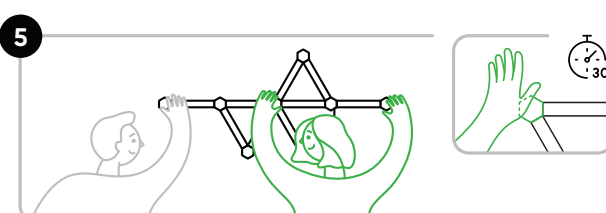

⚠ Důležité tipy pro instalaci ⚠