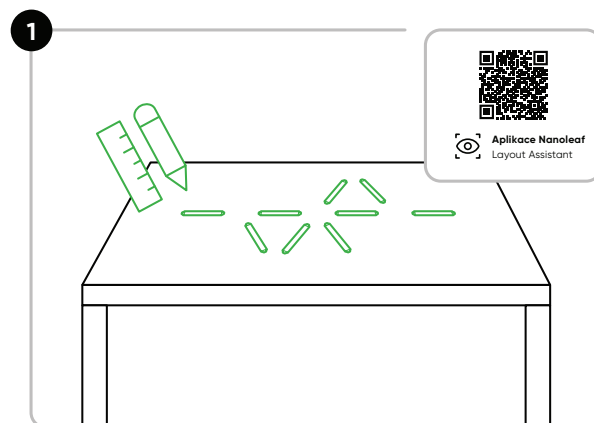

⚠ Důležité tipy pro instalaci ⚠