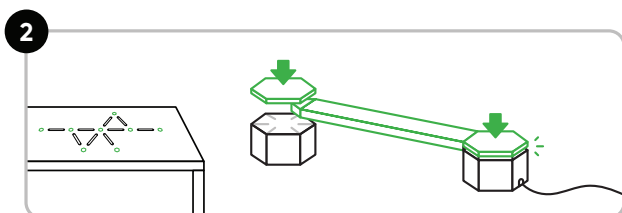

⚠ Důležité tipy pro instalaci ⚠