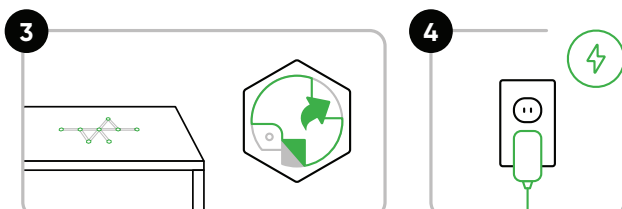

⚠ Důležité tipy pro instalaci ⚠