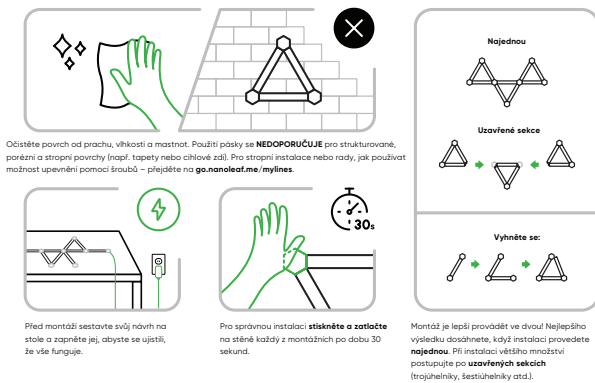

Návod k použití

Obsah balení

Přehled

Designové inspirace
go.nanoleaf.me/inspiration

⚠ Důležité tipy pro instalaci ⚠

Obsah je uzamčen

Dokončete, prosím, proces objednávky.

Následně budete mít přístup k celému dokumentu.