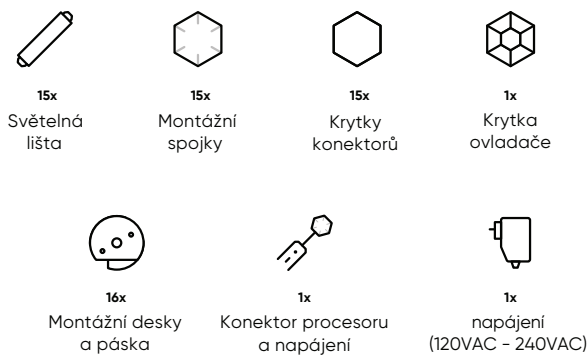

Nanoleaf Lines

Starter Kit

NL59-K-6002LW-15PK-E

Dovozce | Dovožca

Ingredi Europa s.r.o.,
Formanská 257, 149 00 Praha 4, Česká republika
Záruka se na mechanické poškození nevztahuje.
Záruka sa na mechanické poškodenie nevztahuje.

Návod k použití

Obsah balení

Přehled

Designové inspirace
go.nanoleaf.me/inspiration

⚠ Důležité tipy pro instalaci ⚠

Obsah je uzamčen

Dokončete, prosím, proces objednávky.

Následně budete mít přístup k celému dokumentu.