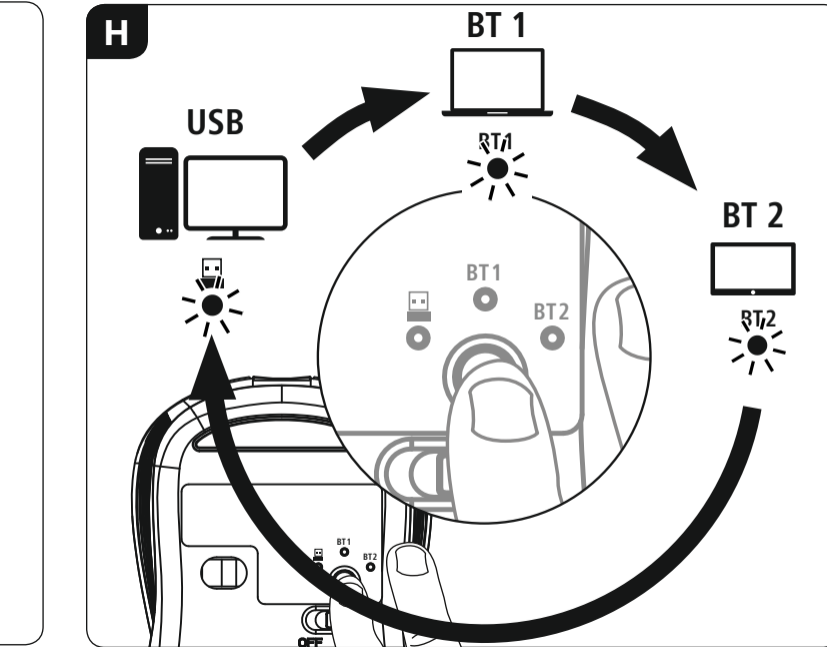

hama

XX
182617

6-Button Mouse

MW-650

Obsah je uzamčen

Dokončete, prosím, proces objednávky.

Následně budete mít přístup k celému dokumentu.

Proč je dokument uzamčen? Nahněvat Vás rozhodně nechceme. Jsou k tomu dva hlavní důvody: