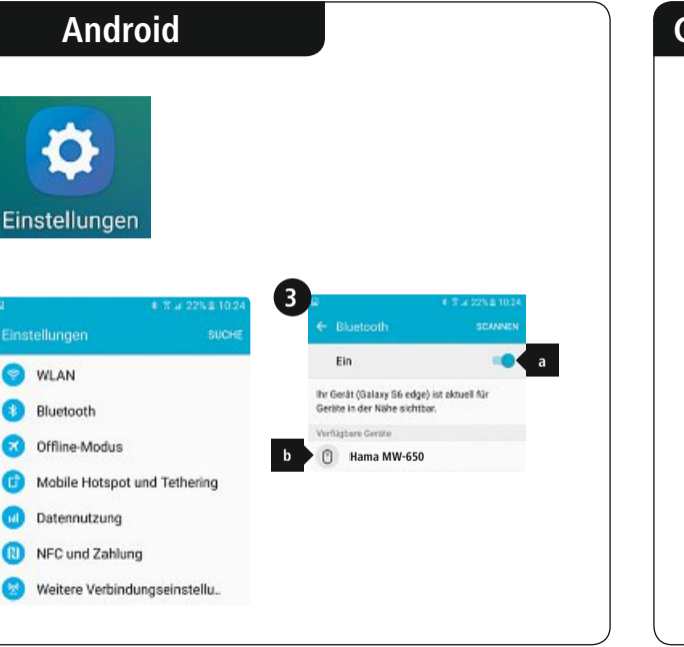

hama

XX
182617

6-Button Mouse

MW-650

Obsah je uzamčen

Dokončete, prosím, proces objednávky.

Následně budete mít přístup k celému dokumentu.

Proč je dokument uzamčen? Nahněvat Vás rozhodně nechceme. Jsou k tomu dva hlavní důvody: