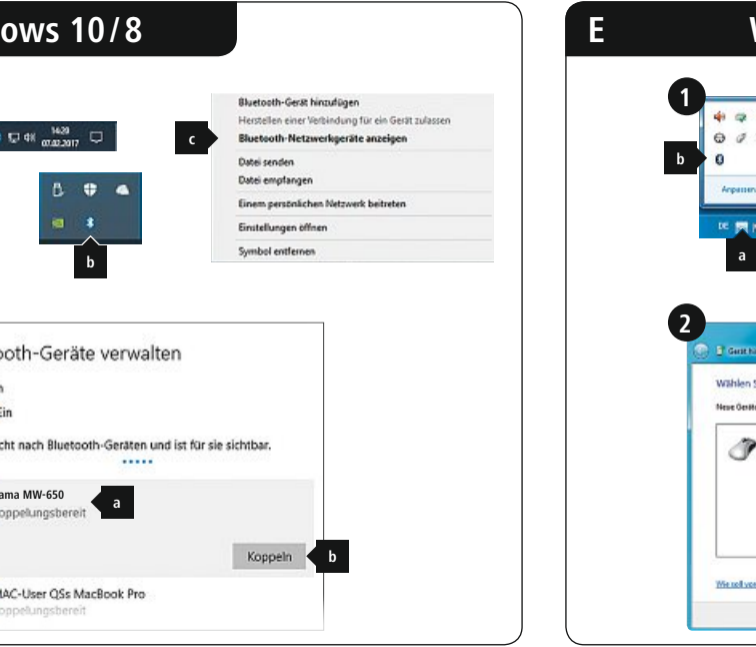

hama

XX
182617

6-Button Mouse

MW-650

Obsah je uzamčen

Dokončete, prosím, proces objednávky.

Následně budete mít přístup k celému dokumentu.

Proč je dokument uzamčen? Nahněvat Vás rozhodně nechceme. Jsou k tomu dva hlavní důvody: