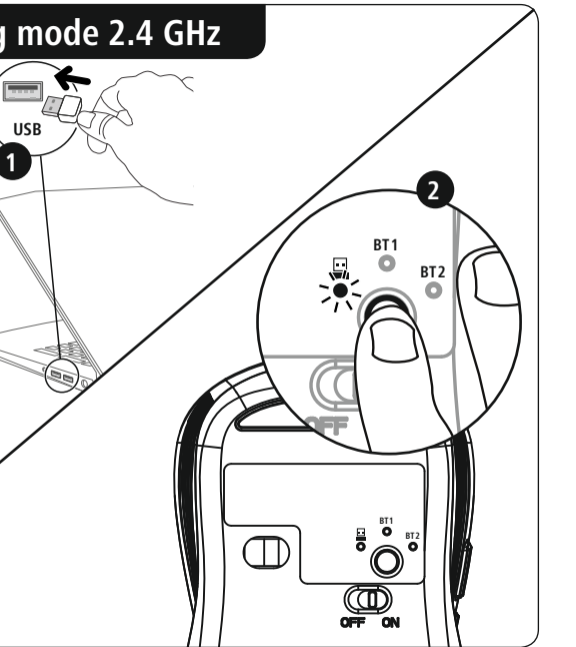

hama

XX
182617

6-Button Mouse

MW-650

Obsah je uzamčen

Dokončete, prosím, proces objednávky.

Následně budete mít přístup k celému dokumentu.

Proč je dokument uzamčen? Nahněvat Vás rozhodně nechceme. Jsou k tomu dva hlavní důvody: