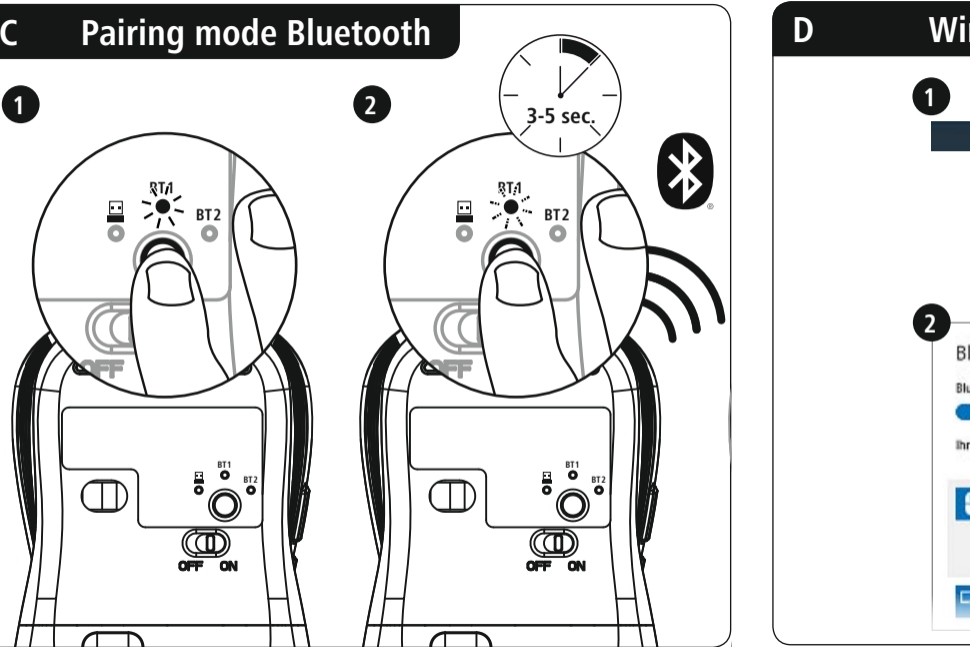

hama

XX
182617

6-Button Mouse

MW-650

Obsah je uzamčen

Dokončete, prosím, proces objednávky.

Následně budete mít přístup k celému dokumentu.

Proč je dokument uzamčen? Nahněvat Vás rozhodně nechceme. Jsou k tomu dva hlavní důvody: