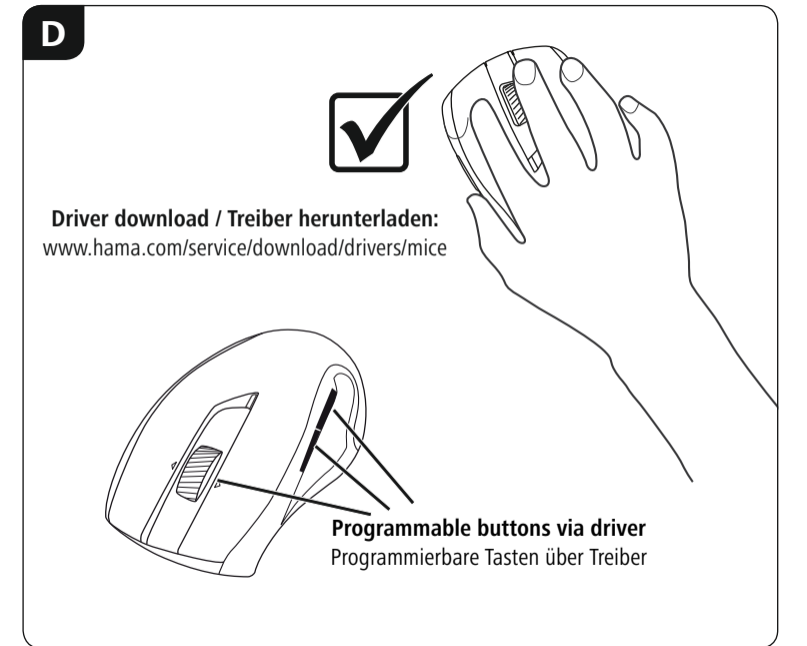

hama

00173010
00173011
00173012
00173013
00173014

7-Button Mouse

MW-800 V2

00173010
00173011
00173012
00173013
00173014

Obsah je uzamčen

Dokončete, prosím, proces objednávky.

Následně budete mít přístup k celému dokumentu.