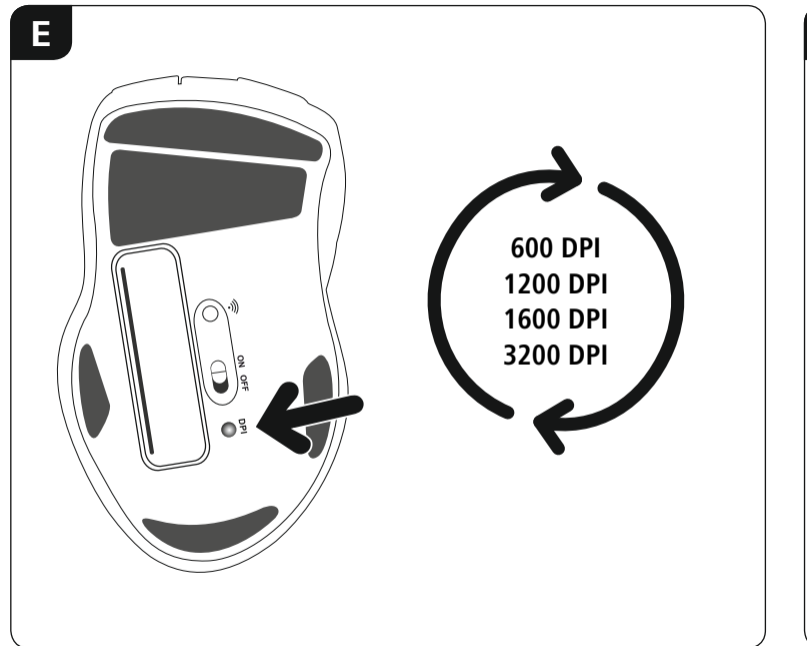

hama

00173010
00173011
00173012
00173013
00173014

7-Button Mouse

MW-800 V2

00173010
00173011
00173012
00173013
00173014

Obsah je uzamčen

Dokončete, prosím, proces objednávky.

Následně budete mít přístup k celému dokumentu.