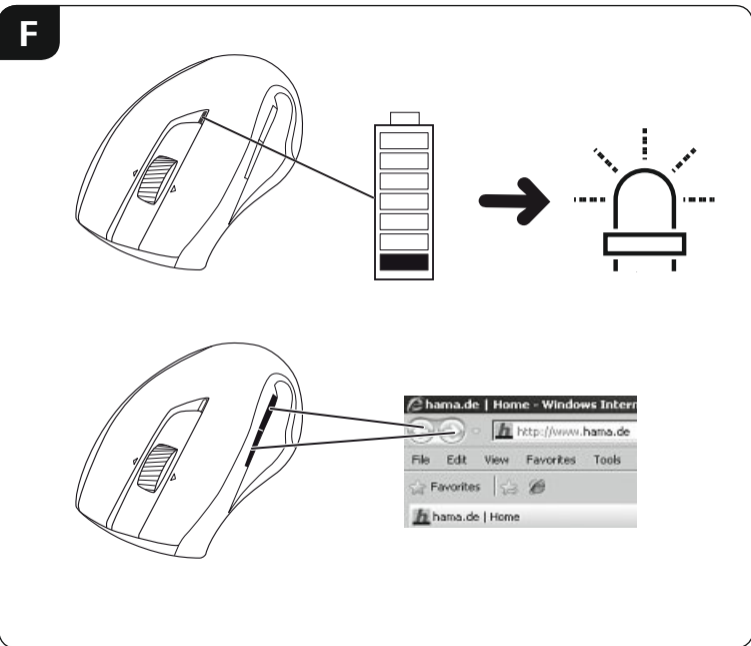

hama

00173010
00173011
00173012
00173013
00173014

7-Button Mouse

MW-800 V2

00173010
00173011
00173012
00173013
00173014

Obsah je uzamčen

Dokončete, prosím, proces objednávky.

Následně budete mít přístup k celému dokumentu.