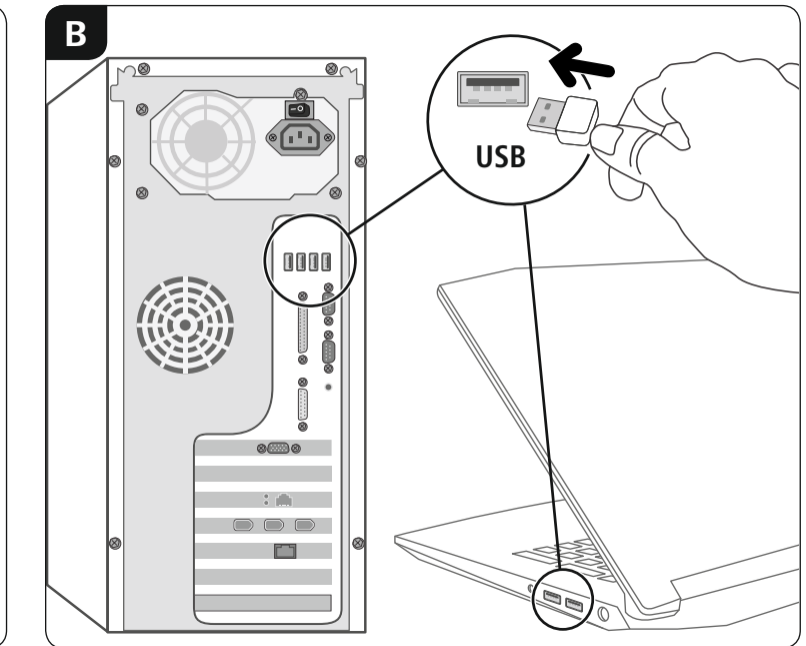

hama

00173010
00173011
00173012
00173013
00173014

7-Button Mouse

MW-800 V2

00173010
00173011
00173012
00173013
00173014

Obsah je uzamčen

Dokončete, prosím, proces objednávky.

Následně budete mít přístup k celému dokumentu.