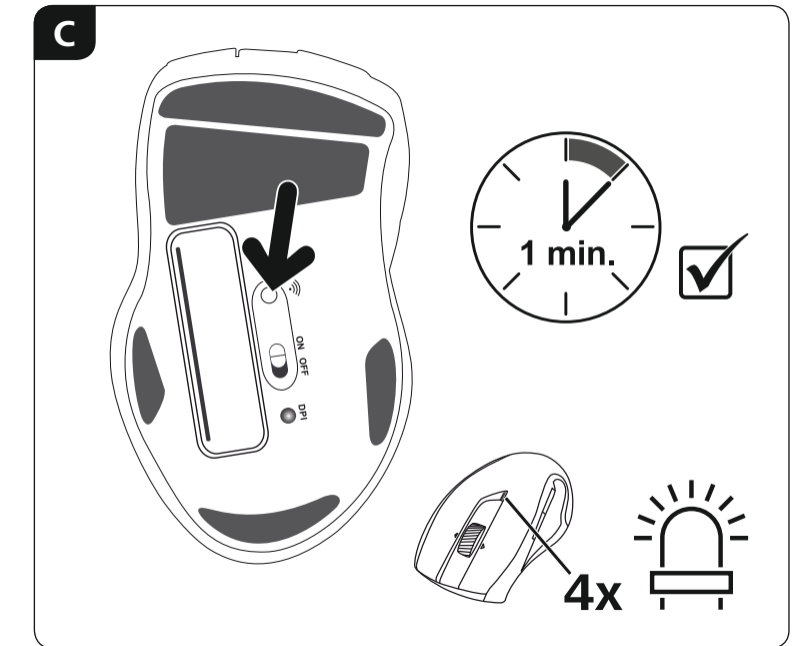

hama

00173010
00173011
00173012
00173013
00173014

7-Button Mouse

MW-800 V2

00173010
00173011
00173012
00173013
00173014

Obsah je uzamčen

Dokončete, prosím, proces objednávky.

Následně budete mít přístup k celému dokumentu.