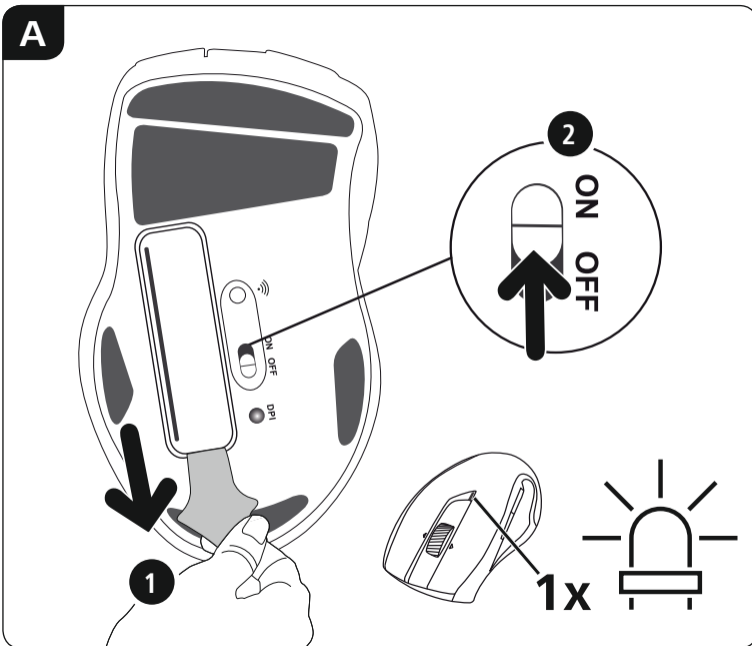

hama

00173010
00173011
00173012
00173013
00173014

7-Button Mouse

MW-800 V2

00173010
00173011
00173012
00173013
00173014

Obsah je uzamčen

Dokončete, prosím, proces objednávky.

Následně budete mít přístup k celému dokumentu.