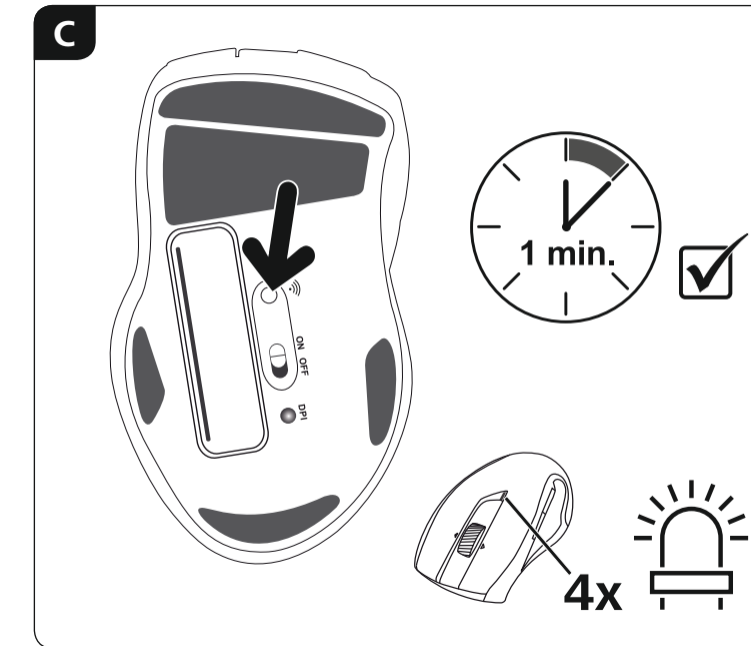

# hama

00173010  
00173011  
00173012  
00173013  
00173014

7-Button Mouse

MW-800 V2

00173010  
00173011  
00173012  
00173013  
00173014