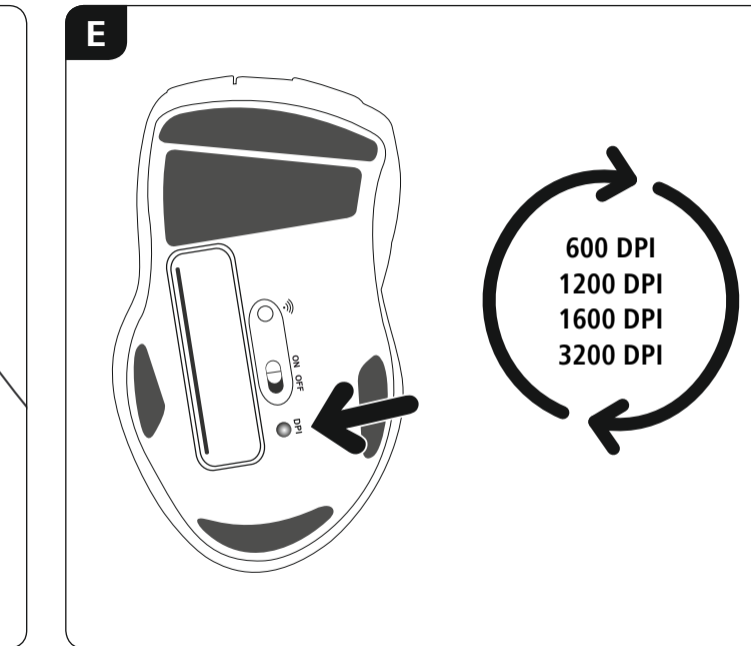

# hama

00173010  
00173011  
00173012  
00173013  
00173014

7-Button Mouse

MW-800 V2

00173010  
00173011  
00173012  
00173013  
00173014