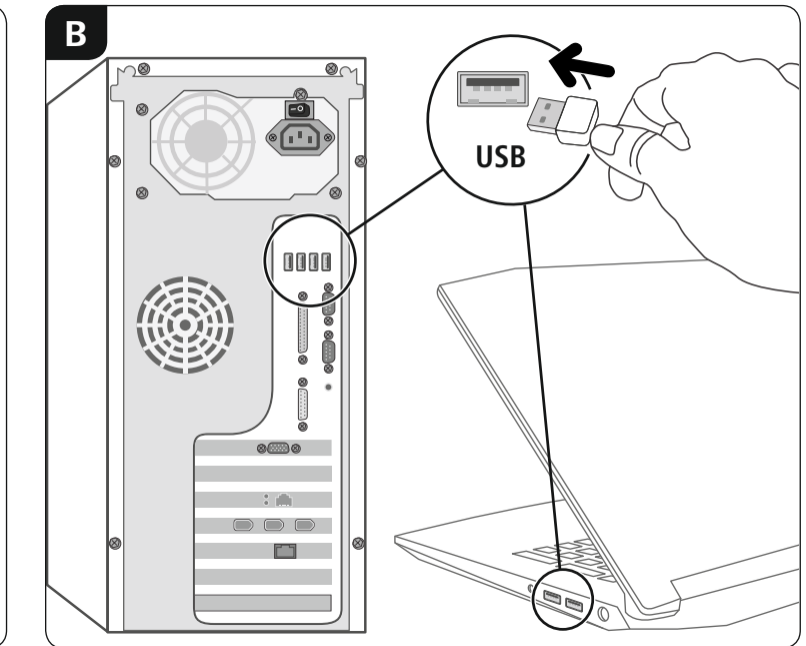

# hama

00173010  
00173011  
00173012  
00173013  
00173014

7-Button Mouse

MW-800 V2

00173010  
00173011  
00173012  
00173013  
00173014