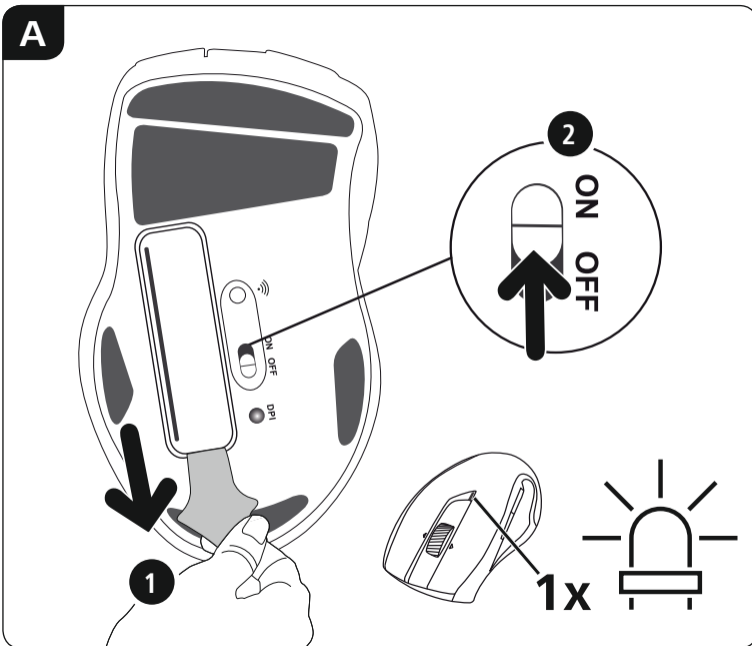

# hama

00173010  
00173011  
00173012  
00173013  
00173014

7-Button Mouse

MW-800 V2

00173010  
00173011  
00173012  
00173013  
00173014