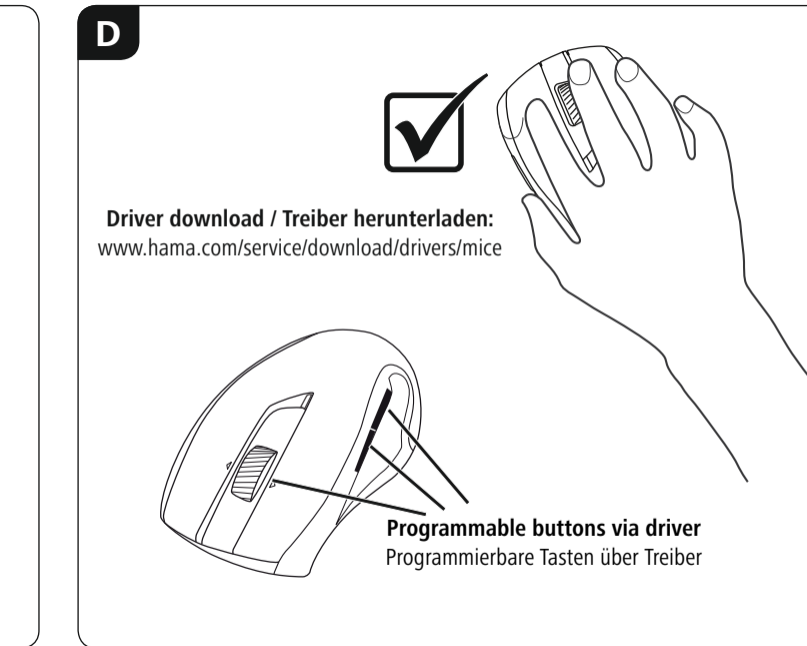

# hama

00173010  
00173011  
00173012  
00173013  
00173014

7-Button Mouse

MW-800 V2

00173010  
00173011  
00173012  
00173013  
00173014