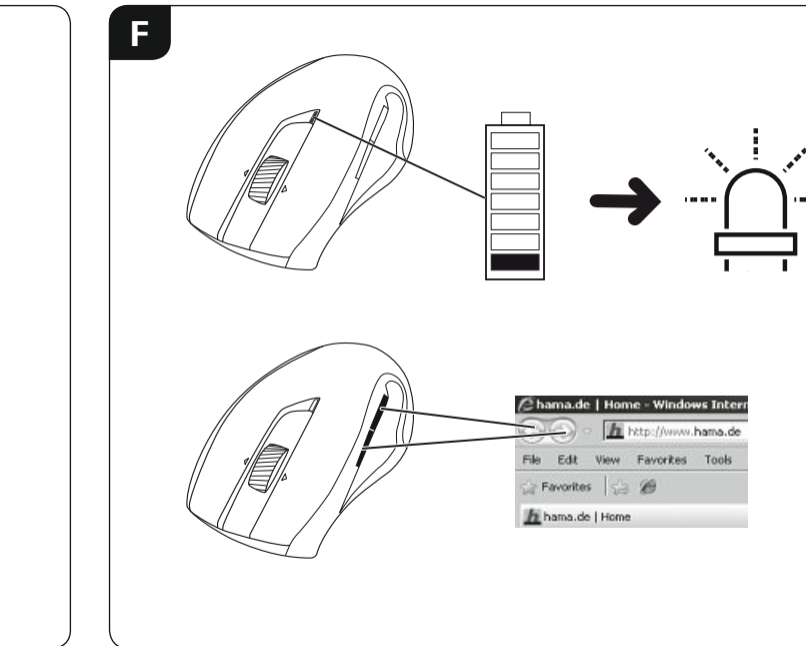

# hama

00173010  
00173011  
00173012  
00173013  
00173014

7-Button Mouse

MW-800 V2

00173010  
00173011  
00173012  
00173013  
00173014