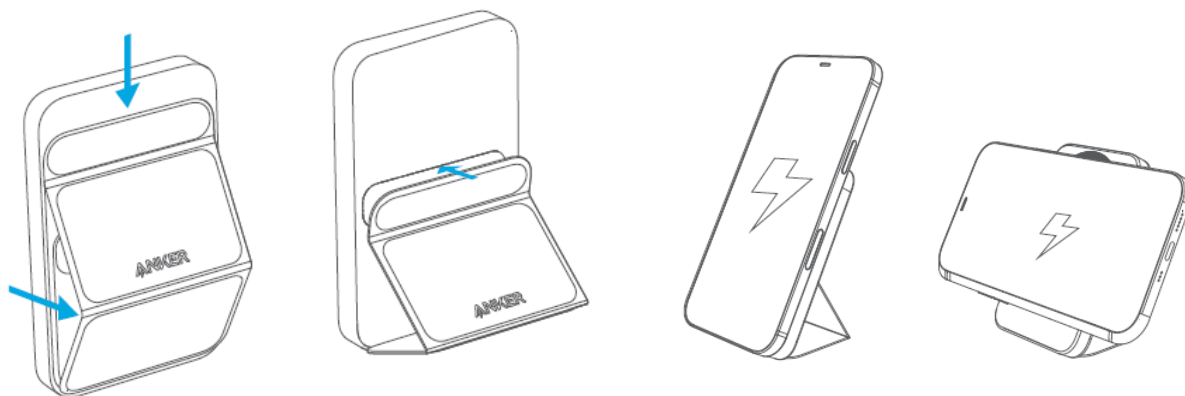

Skládací stojánek lze rozložit a používat jako podstavec během bezdrátového nabíjení.

Současné bezdrátové nabíjení vašeho zařízení a znovunabíjení vaší přenosné nabíječky

Status	Indikátor bezdrát. nabíjení	Indikátor úrovně baterie
Bezdrátové nabíjení aktivováno	Blikající bílá	Ukazuje aktuální úroveň baterie
Dobíjení	Svítilící bílá	Ukazuje aktuální úroveň baterie
Plně nabitá	Svítilící bílá	Nesvítilí