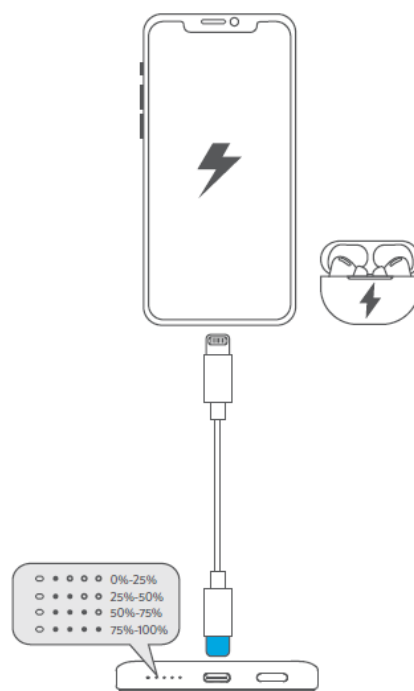

## Popis

1. Indikátor bezdrátového nabíjení
2. Indikátor úrovně nabití baterie
3. USB-C port
4. Tlačítko zapnutí/vypnutí
5. Skládací stojánek

## Nabíjení telefonu nebo sluchátek pomocí kabelu

Status	Indikátor bezdrát. nabíjení	Indikátor úrovně baterie
Dobíjení	Nesvítí	Ukazuje aktuální úroveň baterie
Plně nabito	Nesvítí	Nesvítí