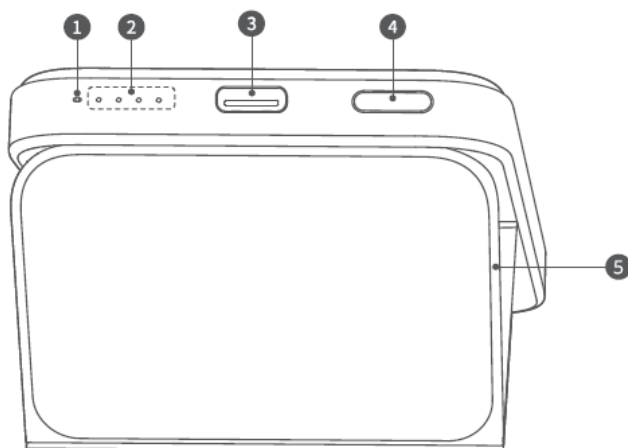

## Popis

1. Indikátor bezdrátového nabíjení
2. Indikátor úrovně nabití baterie
3. USB-C port
4. Tlačítko zapnutí/vypnutí
5. Skládací stojánek