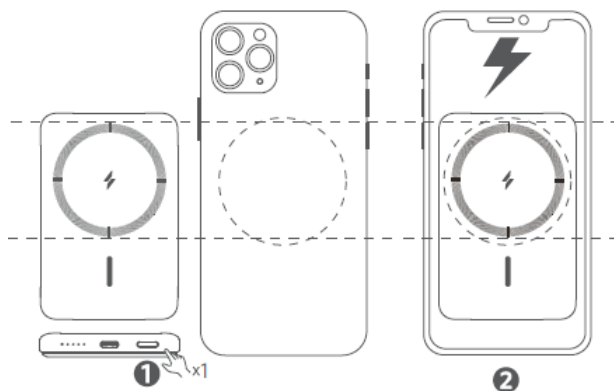

Nabíjení telefonu iPhone 12 Series nebo pozdějšího modelu

1. Pro aktivaci bezdrátového nabíjení stiskněte tlačítko napájení nebo umístěte vaše zařízení na nabíječku tak, jak je zobrazeno dále – bude magneticky držet na místě.