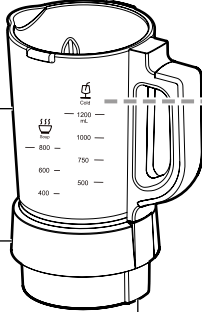

SENCOR®

SBU 0510BK

AUTOMATICKÝ POLÉVKOVAR S MIXÉREM

Návod k použití v originálním jazyce

SENCOR®

SBU 0510BK

A

1

2

3

4

8

9

11

5

6