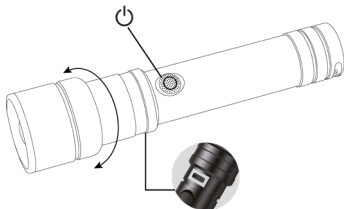

Děkujeme, že jste si zakoupili náš produkt. Přečtěte si prosím tento návod k obsluze, abyste věděli, jak správně své zařízení používat. Po přečtení návodu jej uložte na bezpečné místo pro budoucí použití.

OBSAH BALENÍ

Svítilna, baterie, bateriová redukce, nabíjecí kabel USB-C, návod k obsluze

POZOR: V žádném případě se nikdy nedívejte přímo do LED světla bez ochrany očí.

INSTALACE BATERIE

1. Otočením konce svítilny otevřete prostor pro baterie.
2. Vložte správně baterii s polaritou „+“ směrem dovnitř.
3. Otočením konce svítilny opět zavřete prostor pro baterie

UPOZORNĚNÍ

- Nepokoušejte se dobíjet baterie, které nejsou dobíjecí.
- Použité baterie vyjměte.
- Nezkratujte napájecí svorky.
- Používejte vždy doporučené nebo ekvivalentní typy baterií.
- Vždy věnujte pozornost polaritě baterií.
- Neskladujte baterie ve svítilně delší dobu. Mohly by vytéct a poškodit ji.
- Nikdy nenabíjejte baterii bez dozoru.

POKYNY K POUŽITÍ