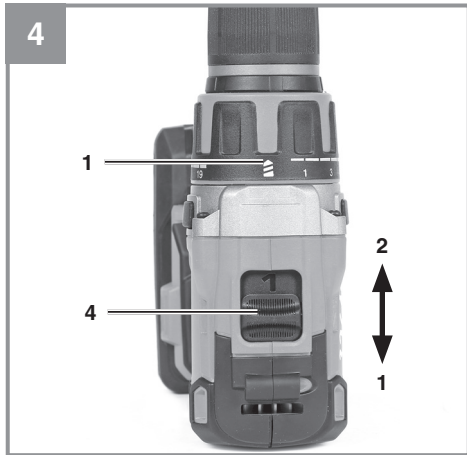

Art.-Nr.: 45.138.96 (2x 2.0Ah)
Art.-Nr.: 45.138.87 (Solo)

I.-Nr.: 21021
I.-Nr.: 21021

Obsah je uzamčen

Dokončete, prosím, proces objednávky.

Následně budete mít přístup k celému dokumentu.

Proč je dokument uzamčen? Nahněvat Vás rozhodně nechceme. Jsou k tomu dva hlavní důvody: