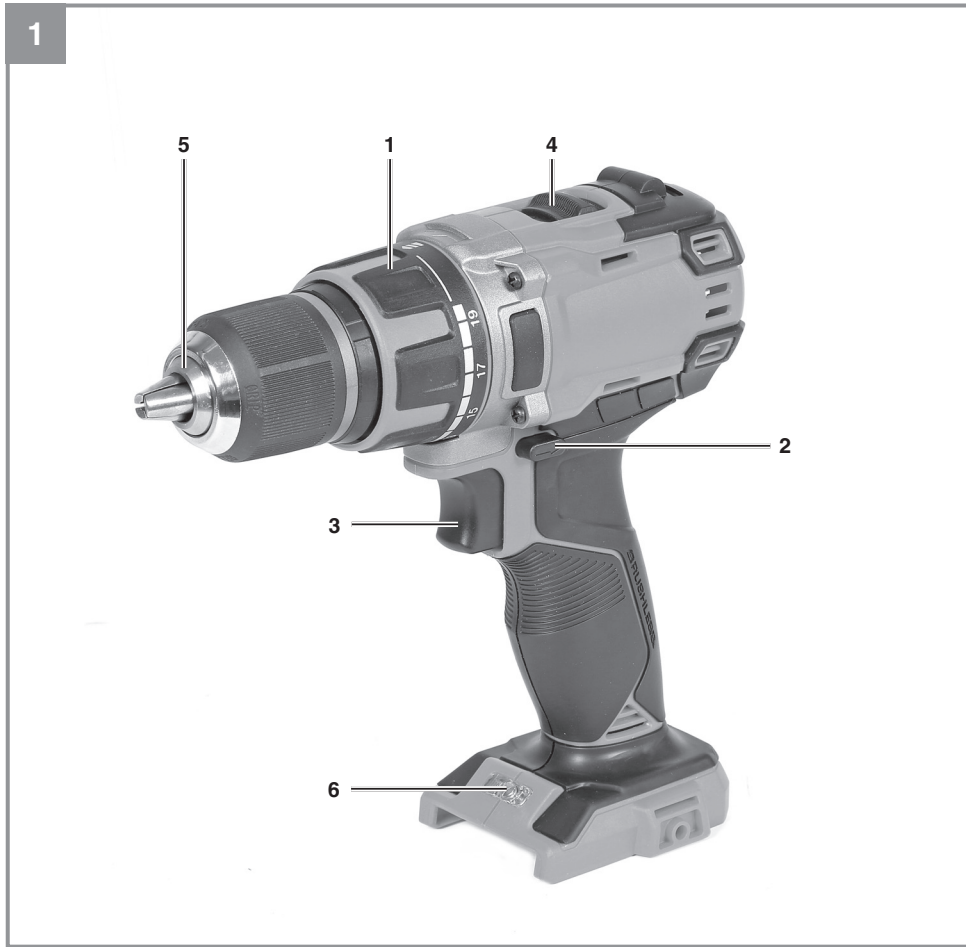

TP-CD 18/50 Li

D	Originalbetriebsanleitung Akku-Bohrschrauber	E	Manual de instrucciones original Taladro atornillador con batería
GB	Original operating instructions Cordless drill/screwdriver	FIN	Alkuperäiskäyttöohje Akkuporakone-ruuvinväännin
F	Instructions d'origine Perceuse sans fil	SLO	Originalna navodila za uporabo Akumulatorski vrtalni izvijač
I	Istruzioni per l'uso originali Trapano avvitatore a batteria	H	Eredeti használati utasítás Akkus-fúrócsavarozó
DK/ N	Original betjeningsvejledning Akku-bore-/skruemaskine	RO	Instrucțiuni de utilizare originale Mașină de găurit și înșurubat cu acumulator
S	Original-bruksanvisning Batteridrivnen borrmaskin/skrudragare	GR	Πρωτότυπες Οδηγίες χρήσης Δράπανο μπαταρίας
CZ	Originální návod k obsluze Akumulátorový vrtací šroubovák		
SK	Originálny návod na obsluhu Akumulátorový vŕtací skrutkovač		
NL	Originele handleiding Accuboorschroefmachine		

Art.-Nr.: 45.138.96 (2x 2.0Ah)
Art.-Nr.: 45.138.87 (Solo)

I.-Nr.: 21021
I.-Nr.: 21021

Obsah je uzamčen

Dokončete, prosím, proces objednávky.

Následně budete mít přístup k celému dokumentu.

Proč je dokument uzamčen? Nahněvat Vás rozhodně nechceme. Jsou k tomu dva hlavní důvody: