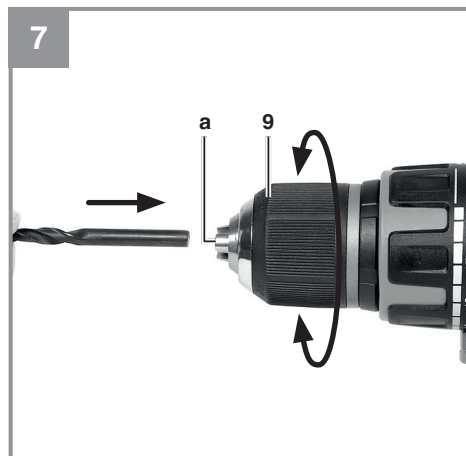

Art.-Nr.: 45.138.96 (2x 2.0Ah)
Art.-Nr.: 45.138.87 (Solo)

I.-Nr.: 21021
I.-Nr.: 21021

Obsah je uzamčen

Dokončete, prosím, proces objednávky.

Následně budete mít přístup k celému dokumentu.

Proč je dokument uzamčen? Nahněvat Vás rozhodně nechceme. Jsou k tomu dva hlavní důvody: