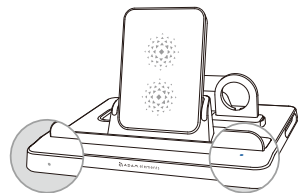

Světelný režim

- Pohotovostní režim: Modré světlo svítí po dobu 3 sekund
- Režim nabíjení: Svítí zelené světlo
- ⚡ Režim FOD: střídavě bliká zeleně / modré světlo

Jak používat

① Otevřete víko ve spodní části

② Upevněte nabíječku chytrých hodinek na silikonový kroužek

③ Nasaďte silikonový kroužek na základnu

④ Vložte nabíjecí kabel ve směru šipky

⑤ Uspořádejte nabíjecí kabel.

⑥ Připojte zástrčku k nabíjecímu portu ve spodní části

⑦ Zavřete víko na dně

⑧ Začněte si užívat úžasný zážitek z nabíjení.

Režim použití

Kombinovaný režim

Oddělený režim

Ochranné funkce

- 🔌 Vícenásobná ochrana obvodů
- 🔥 Ochrana proti přehřátí
- ⚡ Ochrana proti zkratu
- ⚡ Ochrana před vysokým napětím
- ⚡ Nadproudová ochrana
- 🔋 Ochrana zpomalující hoření

Upozornění

- ⊗ Mechanicky nepoškozujte
- ⊗ Během nabíjení netešte
- ⊗ Při plném nabití zařízení odpojte
- ⊗ Nevystavujte kapalinám
- ⊗ Uchovávejte mimo dosah dětí
- ⊗ Nevystavujte extrémním teplotám
- 📅 3 roky záruka
- ⊗ Pro nejrychlejší a nejbezpečnější nabíjení použijte kabel ADAM, originální kabel zařízení nebo certifikovaný kabel (například MFi)

FCC ID : ZABY90MNIA-Q5