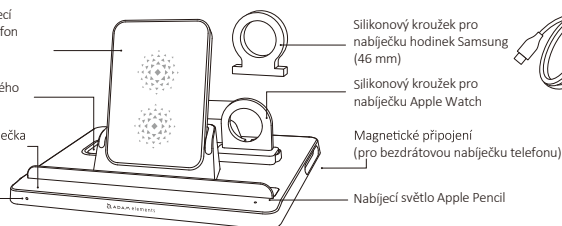

OMNIA Q5

UŽIVATELSKÝ MANUÁL

OMNIA Q5 Beždrátová nabíjecí stanice 5v1

Specifikace

Vstup

- Beždrátová nabíjecí základna:
  9V≐3A, 12V≐3A, 15V≐3A, 20V≐3A (PD/QC)
- Beždrátová nabíjecí podložka:
  5V≐3A, 9V≐2A, 12V≐1.5A (PD/QC)

Výstup

- Beždrátová nabíjecí podložka pro telefon:
  5V≐1A, 9V≐1.12A, 12V≐1.5A, 15W max.
- Oblast bezdrátového nabíjení: 5V≐1A, 5W max.
- Nabíjecí porty pro Apple Watch: 5V≐1A, 5W max.
- Nabíjecí port pro iPad: 9V≐2A, 12V≐15A, 18W max.
- Nabíjení Apple Pencil: 5V≐1A, 5W max.

Rozměry: 200 x 120 x 150 mm Hmotnost: 458 g
Žáruka: 3 years

Instrukce

Oblast bezdrátového nabíjení

Magnetická nabíječka pro Apple Pencil

Kontrolka bezdrátového nabíjení telefonu