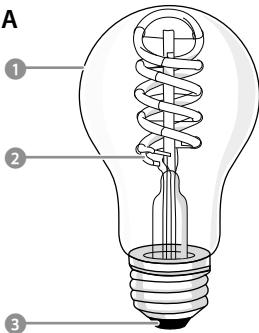

## Wi-Fi Smart Bulb

with warm to cool  
white filament

---

WIFILRT10A60

WIFILRT10G125

WIFILRT10ST64

EN	Quick start guide	4
DE	Kurzanleitung	7
FR	Guide de démarrage rapide	11
NL	Snelstartgids	16
IT	Guida rapida all'avvio	20
ES	Guía de inicio rápido	24
PT	Guia de iniciação rápida	28
SV	Snabbstartsguide	32
FI	Pika-aloitusopas	35
NO	Hurtigguide	39
DA	Vejledning til hurtig start	43
HU	Gyors beüzemelési útmutató	47
PL	Przewodnik Szybki start	51
EL	Οδηγός γρήγορης εκκίνησης	55
SK	Rýchly návod	59
CS	Rychlý návod	63
RO	Ghid rapid de inițiere	66

**A****B**