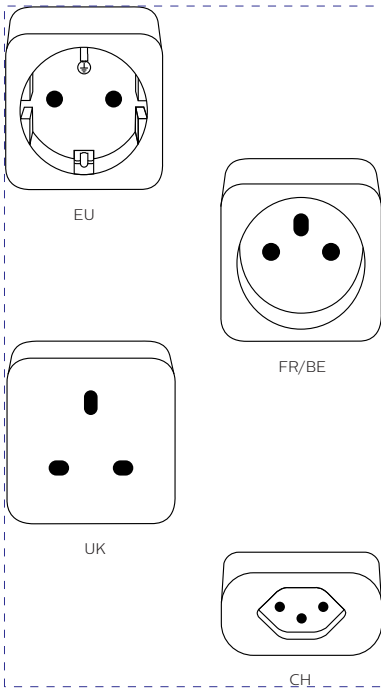

PHILIPS

Hue Smart plug

User manual
Benutzerhandbuch
Notice d'emploi
Manual de usuario
Manual do usuário
Manuale d'uso
Gebruiksaanwijzing

Signify
B.R.S. / C.C.R.I. Numéro 10461
5600 VB Eindhoven,
the Netherlands
00800-74454775