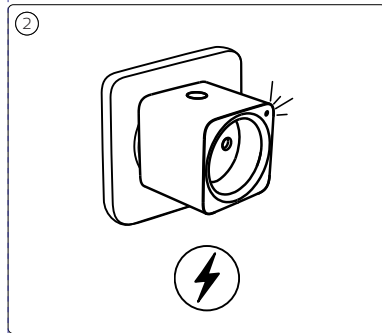

PHILIPS

Hue Smart plug

User manual
Benutzerhandbuch
Notice d'emploi
Manual de usuario
Manual do usuário
Manuale d'uso
Gebruiksaanwijzing

Signify
B.R.S. / C.C.R.I. Numéro 10461
5600 VB Eindhoven,
the Netherlands
00800-74454775