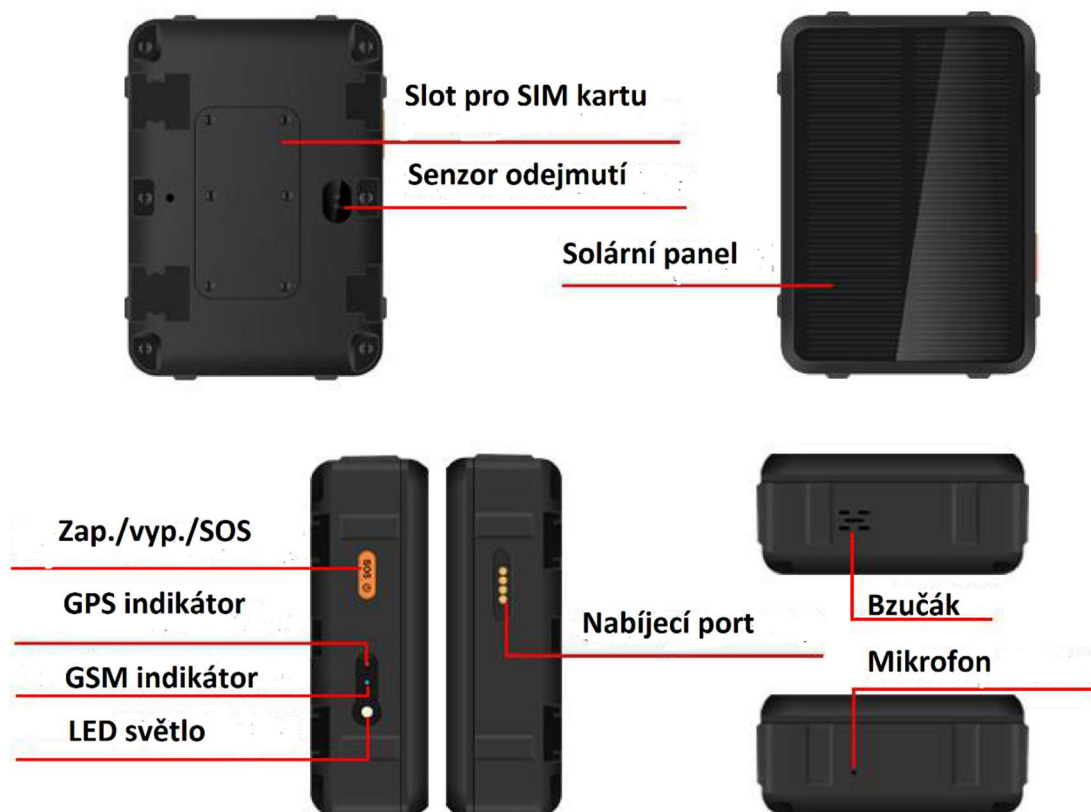

Specifikace produktu

GSM: 850/900/1800/1900 MHz
GPRS Standard : Třída 12, TCP/IP
Přesnost lokalizace GPS : 5-10 m (otevřené nebe)
Přesnost lokalizace WIFI: 10-100 m
Přesnost lokalizace GSM (LBS): 100-1000m
Pracovní teplota : -20°C ~ +70°C
Pracovní vlhkost: 5% ~ 95% RH
Rozměry zařízení: 97 (délka) x 69 (šířka) x 31 (výška) mm
Čistá hmotnost hostitele zařízení: 255 g
Kapacita baterie: 9000 mA

Schéma produktu