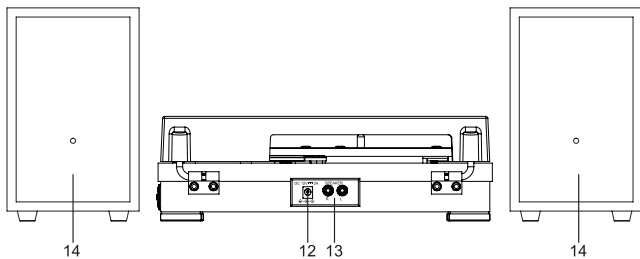

MUSE

MT-108 BT

GRAMOFÓNOVÝ STEREO SYSTÉM

GRAMOFONOVÝ STEREO SYSTÉM

SK Návod na obsluhu

CZ Návod k obsluze

Pred použitím zariadenia si pozorne prečítajte návod na obsluhu.

Obsah je uzamčen