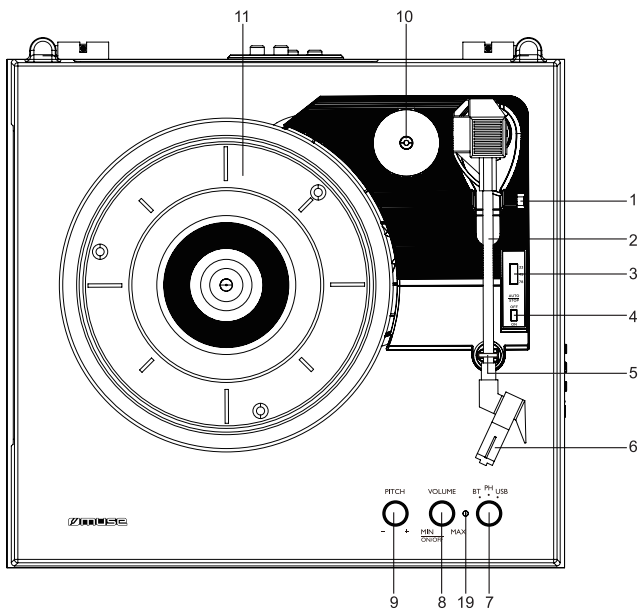

MUSE

MT-108 BT

GRAMOFÓNOVÝ STEREO SYSTÉM

GRAMOFONOVÝ STEREO SYSTÉM

SK Návod na obsluhu

CZ Návod k obsluze

Pred použitím zariadenia si pozorne prečítajte návod na obsluhu.

Obsah je uzamčen