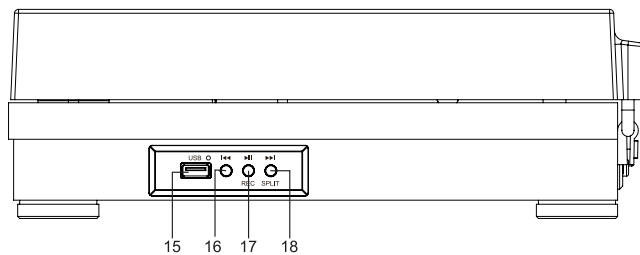

MUSE

MT-108 BT

GRAMOFÓNOVÝ STEREO SYSTÉM

GRAMOFONOVÝ STEREO SYSTÉM

SK Návod na obsluhu

CZ Návod k obsluze

Pred použitím zariadenia si pozorne prečítajte návod na obsluhu.

Obsah je uzamčen