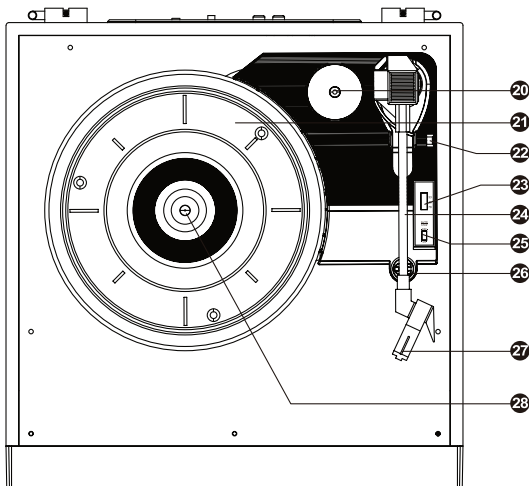

MUSE

MT-110 DAB

**DAB/DAB+ MIKROSYSTÉM S
GRAMOFÓNOM**

**DAB/DAB+ MIKROSYSTÉM S
GRAMOFONEM**

SK Návod na obsluhu

CZ Návod k obsluze

Pred použitím zariadenia si pozorne prečítajte návod na obsluhu.

Obsah je uzamčen