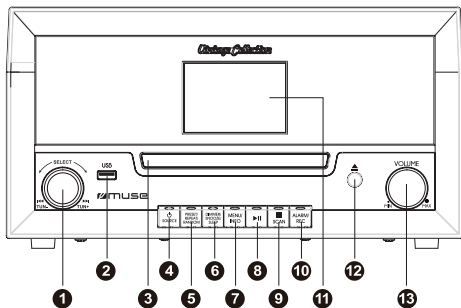

MUSE

MT-110 DAB

**DAB/DAB+ MIKROSYSTÉM S
GRAMOFÓNOM**

**DAB/DAB+ MIKROSYSTÉM S
GRAMOFONEM**

SK Návod na obsluhu

CZ Návod k obsluze

Pred použitím zariadenia si pozorne prečítajte návod na obsluhu.

Obsah je uzamčen