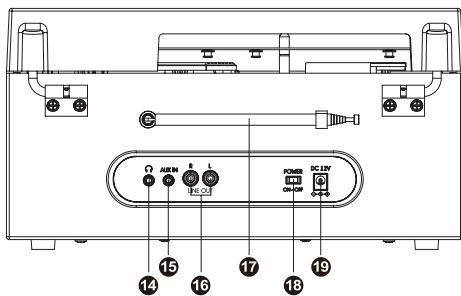

MUSE

MT-110 DAB

**DAB/DAB+ MIKROSYSTÉM S
GRAMOFÓNOM**

**DAB/DAB+ MIKROSYSTÉM S
GRAMOFONEM**

SK Návod na obsluhu

CZ Návod k obsluze

Pred použitím zariadenia si pozorne prečítajte návod na obsluhu.

Obsah je uzamčen