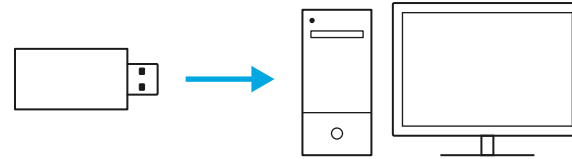

G535

Wireless Gaming Headset

SETUP GUIDE

logitech 

English	3	Česká verze.	63
Deutsch	7	Slovenčina	67
Français	11	Українська	71
Italiano	15	Eesti	75
Español.	19	Latviski	79
Português	23	Lietuvių.	83
Nederlands.	27	Български.	87
Svenska.	31	Hrvatski	91
Dansk	35	Srpski.	95
Norsk	39	Slovenščina.	99
Suomi.	43	Română	103
Ελληνικά.	47	Türkçe	107
По-русски	51	111	العربية
Po polsku	55	115	עברית.
Magyar	59		

SETUP INSTRUCTIONS

- Insert receiver into the USB port of your PC.

- Short press to turn ON.

- (Optional) Download Logitech G HUB software to access advanced features. Download at logitechG.com/ghub

logitechG.com/ghub