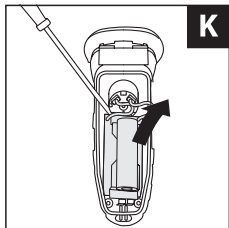

REMINGTON®

EST. NEW YORK 1937

**Virtually Indestructible Rotary Shaver
PR1855**

Obsah je uzamčen

Dokončete, prosím, proces objednávky.

Následně budete mít přístup k celému dokumentu.

Proč je dokument uzamčen? Nahněvat Vás rozhodně nechceme. Jsou k tomu dva hlavní důvody: