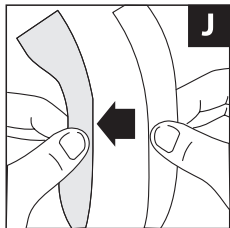

REMINGTON®

EST. NEW YORK 1937

**Virtually Indestructible Rotary Shaver
PR1855**

Obsah je uzamčen

Dokončete, prosím, proces objednávky.

Následně budete mít přístup k celému dokumentu.

Proč je dokument uzamčen? Nahněvat Vás rozhodně nechceme. Jsou k tomu dva hlavní důvody: