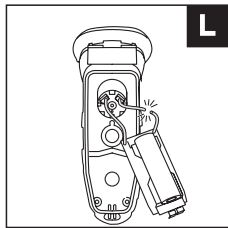

REMINGTON®

EST. NEW YORK 1937

**Virtually Indestructible Rotary Shaver
PR1855**

Obsah je uzamčen

Dokončete, prosím, proces objednávky.

Následně budete mít přístup k celému dokumentu.

Proč je dokument uzamčen? Nahněvat Vás rozhodně nechceme. Jsou k tomu dva hlavní důvody: