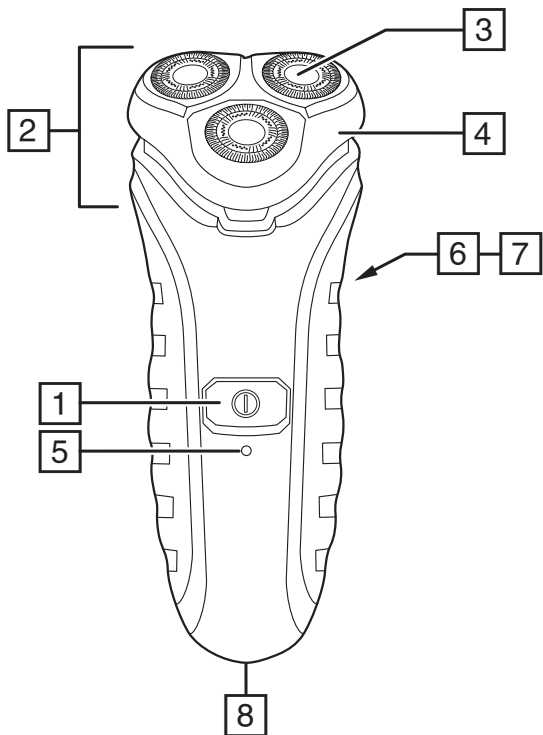

REMINGTON®

EST. NEW YORK 1937

**Virtually Indestructible Rotary Shaver
PR1855**

Obsah je uzamčen

Dokončete, prosím, proces objednávky.

Následně budete mít přístup k celému dokumentu.

Proč je dokument uzamčen? Nahněvat Vás rozhodně nechceme. Jsou k tomu dva hlavní důvody: