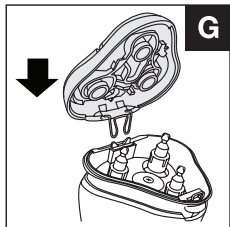

REMINGTON®

EST. NEW YORK 1937

**Virtually Indestructible Rotary Shaver
PR1855**

Obsah je uzamčen

Dokončete, prosím, proces objednávky.

Následně budete mít přístup k celému dokumentu.

Proč je dokument uzamčen? Nahněvat Vás rozhodně nechceme. Jsou k tomu dva hlavní důvody: