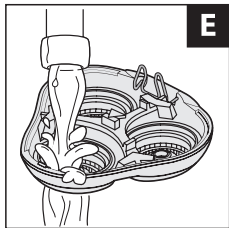

REMINGTON®

EST. NEW YORK 1937

**Virtually Indestructible Rotary Shaver
PR1855**

Obsah je uzamčen

Dokončete, prosím, proces objednávky.

Následně budete mít přístup k celému dokumentu.

Proč je dokument uzamčen? Nahněvat Vás rozhodně nechceme. Jsou k tomu dva hlavní důvody: