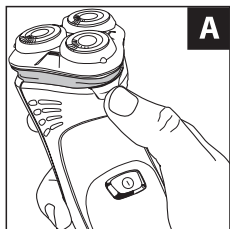

REMINGTON®

EST. NEW YORK 1937

**Virtually Indestructible Rotary Shaver
PR1855**

Obsah je uzamčen

Dokončete, prosím, proces objednávky.

Následně budete mít přístup k celému dokumentu.

Proč je dokument uzamčen? Nahněvat Vás rozhodně nechceme. Jsou k tomu dva hlavní důvody: