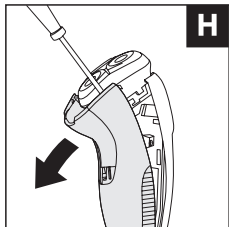

REMINGTON®

EST. NEW YORK 1937

**Virtually Indestructible Rotary Shaver
PR1855**

Obsah je uzamčen

Dokončete, prosím, proces objednávky.

Následně budete mít přístup k celému dokumentu.

Proč je dokument uzamčen? Nahněvat Vás rozhodně nechceme. Jsou k tomu dva hlavní důvody: