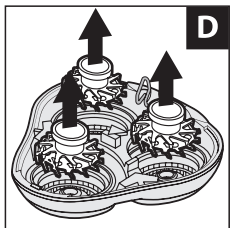

REMINGTON®

EST. NEW YORK 1937

**Virtually Indestructible Rotary Shaver
PR1855**

Obsah je uzamčen

Dokončete, prosím, proces objednávky.

Následně budete mít přístup k celému dokumentu.

Proč je dokument uzamčen? Nahněvat Vás rozhodně nechceme. Jsou k tomu dva hlavní důvody: