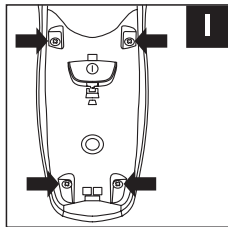

REMINGTON®

EST. NEW YORK 1937

**Virtually Indestructible Rotary Shaver
PR1855**

Obsah je uzamčen

Dokončete, prosím, proces objednávky.

Následně budete mít přístup k celému dokumentu.

Proč je dokument uzamčen? Nahněvat Vás rozhodně nechceme. Jsou k tomu dva hlavní důvody: