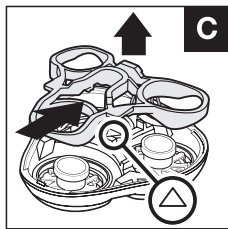

REMINGTON®

EST. NEW YORK 1937

**Virtually Indestructible Rotary Shaver
PR1855**

Obsah je uzamčen

Dokončete, prosím, proces objednávky.

Následně budete mít přístup k celému dokumentu.

Proč je dokument uzamčen? Nahněvat Vás rozhodně nechceme. Jsou k tomu dva hlavní důvody: