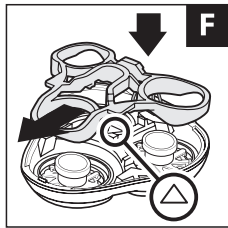

REMINGTON®

EST. NEW YORK 1937

**Virtually Indestructible Rotary Shaver
PR1855**

Obsah je uzamčen

Dokončete, prosím, proces objednávky.

Následně budete mít přístup k celému dokumentu.

Proč je dokument uzamčen? Nahněvat Vás rozhodně nechceme. Jsou k tomu dva hlavní důvody: