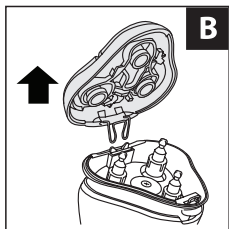

REMINGTON®

EST. NEW YORK 1937

**Virtually Indestructible Rotary Shaver
PR1855**

Obsah je uzamčen

Dokončete, prosím, proces objednávky.

Následně budete mít přístup k celému dokumentu.

Proč je dokument uzamčen? Nahněvat Vás rozhodně nechceme. Jsou k tomu dva hlavní důvody: