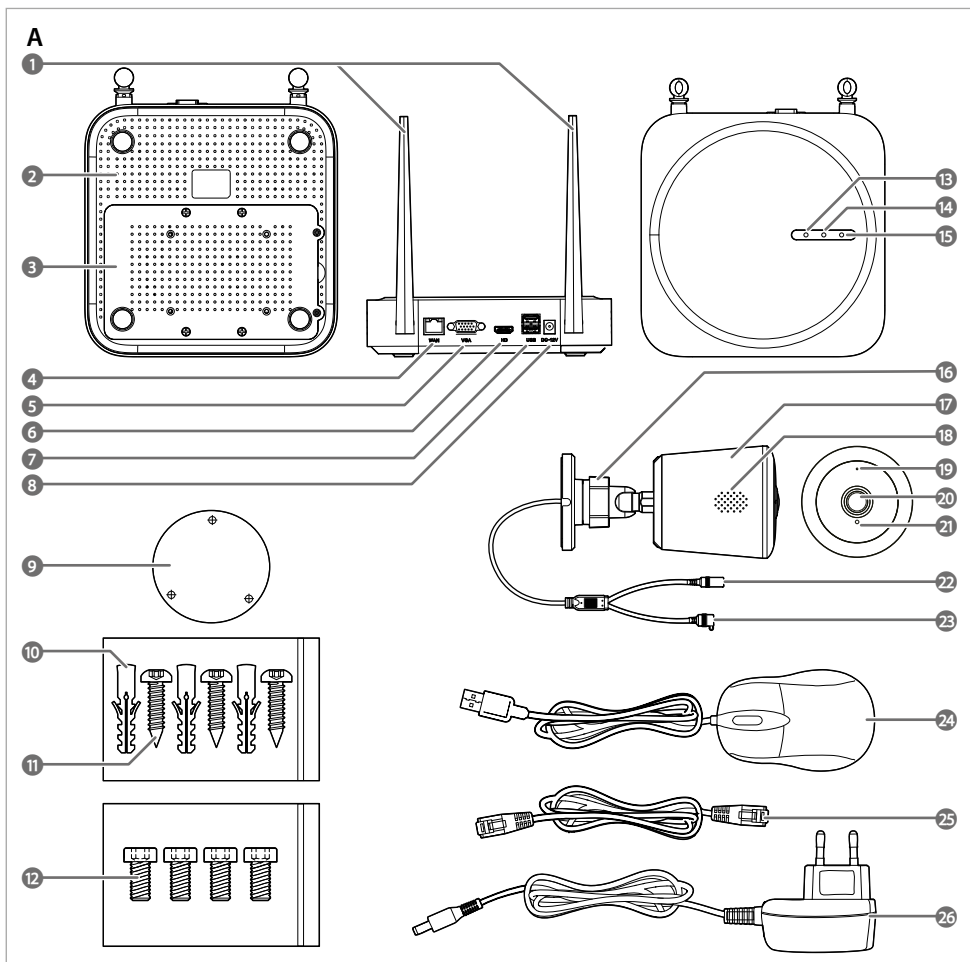

EN	Quick start guide	6
DE	Kurzanleitung	7
FR	Guide de démarrage rapide	9
NL	Snelstartgids	10
IT	Guida rapida all'avvio	12
ES	Guía de inicio rápido	13
PT	Guia de iniciação rápida	15
SV	Snabbstartsguide	17
FI	Pika-aloitusopas	18

NO	Hurtigguide	20
DA	Vejledning til hurtig start	21
HU	Gyors beüzemelési útmutató	22
PL	Przewodnik Szybki start	24
EL	Οδηγός γρήγορης εκκίνησης	26
SK	Rýchly návod	27
CS	Rychlý návod	29
RO	Ghid rapid de inițiere	30